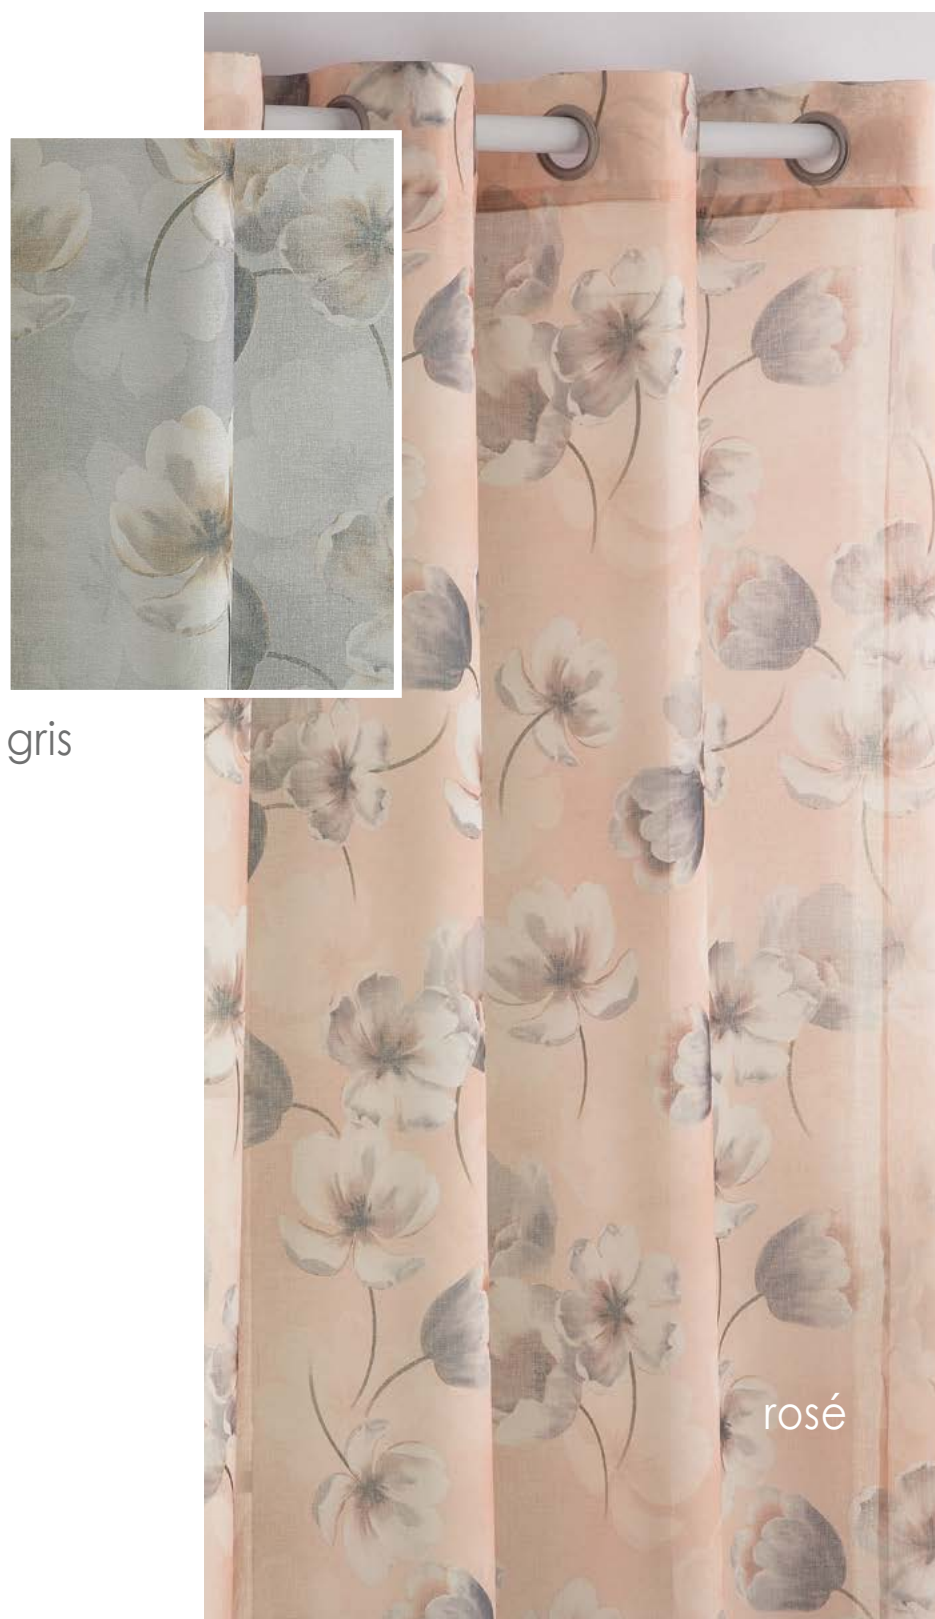

140 x 270 cm
200 x 270 cm
300 x 270 cm

miral

140 x 270 cm
200 x 270 cm
300 x 270 cm

beig

blanco

blanco

susie

140 x 270 cm
200 x 270 cm
300 x 270 cm

gris

rosé

Funda de cojines

cushion covers / housses the coussin

mady

30x50 cm / 45x45 cm / 50x70 cm

nude

verde