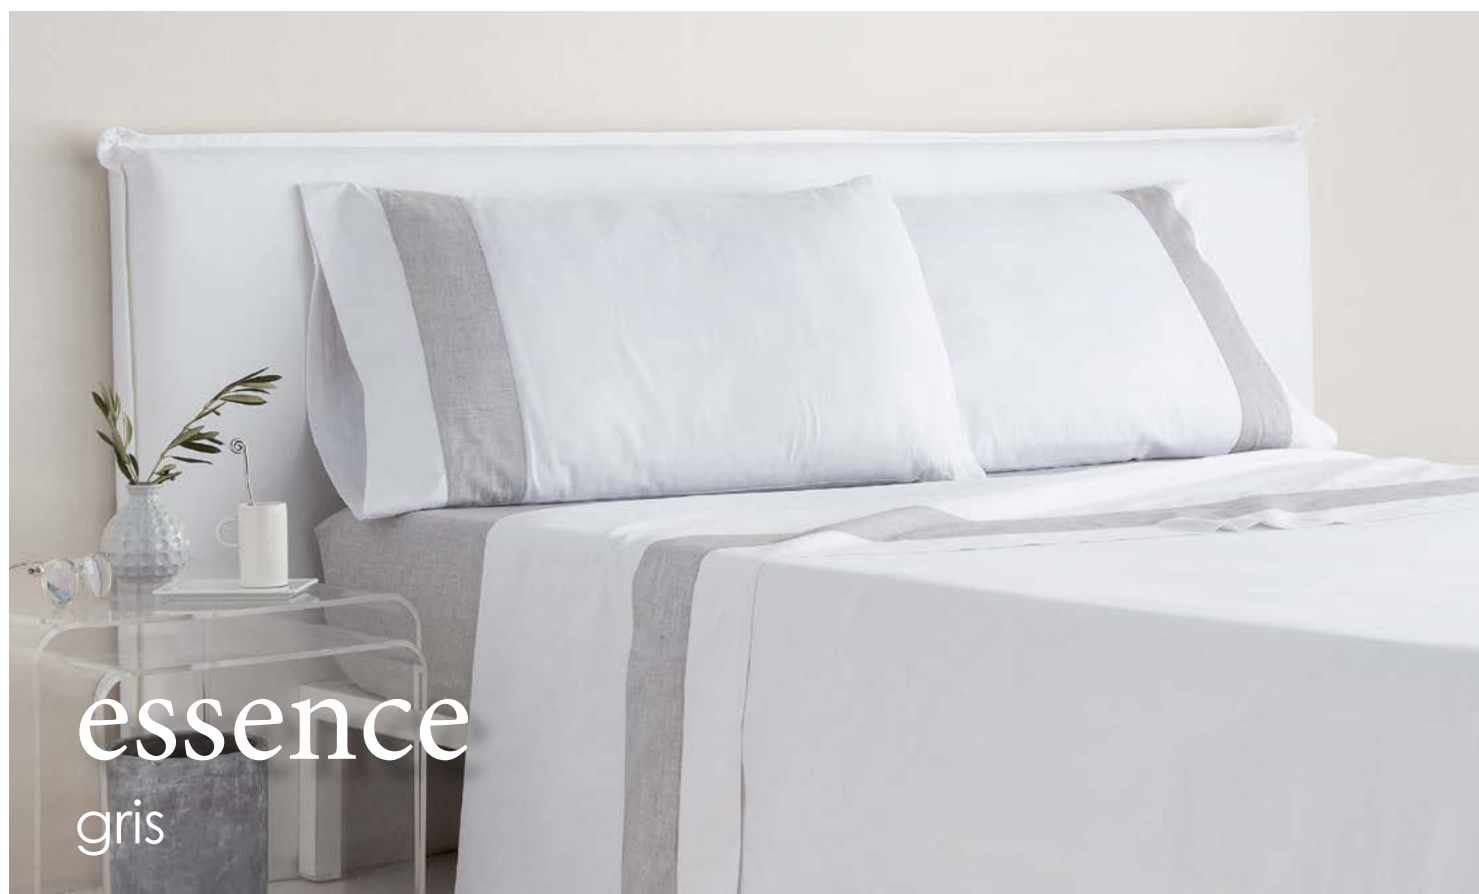

essence

gris

Tamaño
size / taille:

90
105
135/140
150/160
150/160 2FA
180