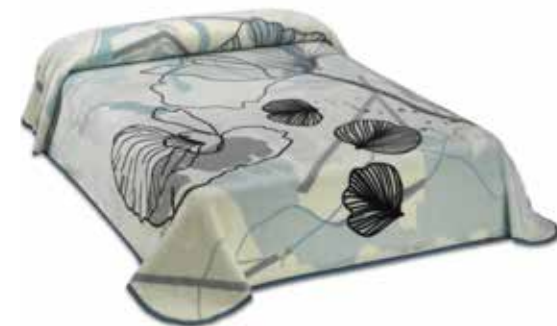

I.01 MORA GOLD D/ N43

Colores - Colour:

05 Azul - Blue

08 Verde - Green

23 Mostaza - Mustard

Tamaño: 10- 220x240