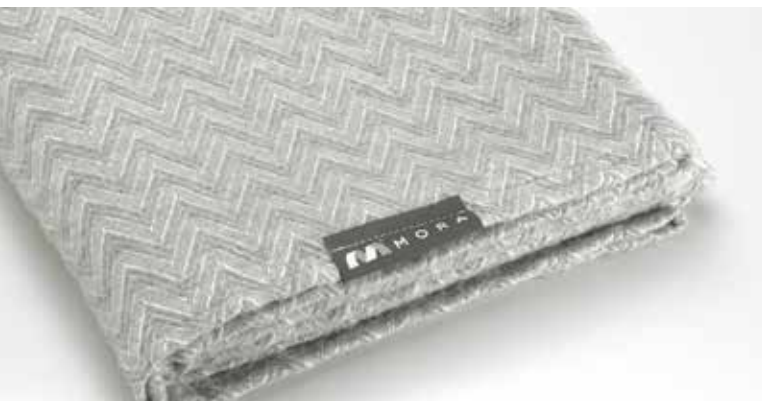

Colores - Colours:

- 01 Natural
- 16 Gris - Grey
- 28 Aqua

Tamaño: 27 - 130x170

I.63 ECOLOGY Blanket D/ N19

Colores - Colours:

- 01 Natural
- 26 Gris Oscuro - Dark Grey
- 28 Aqua

Tamaño: 27 - 130x170

ECOLOGY