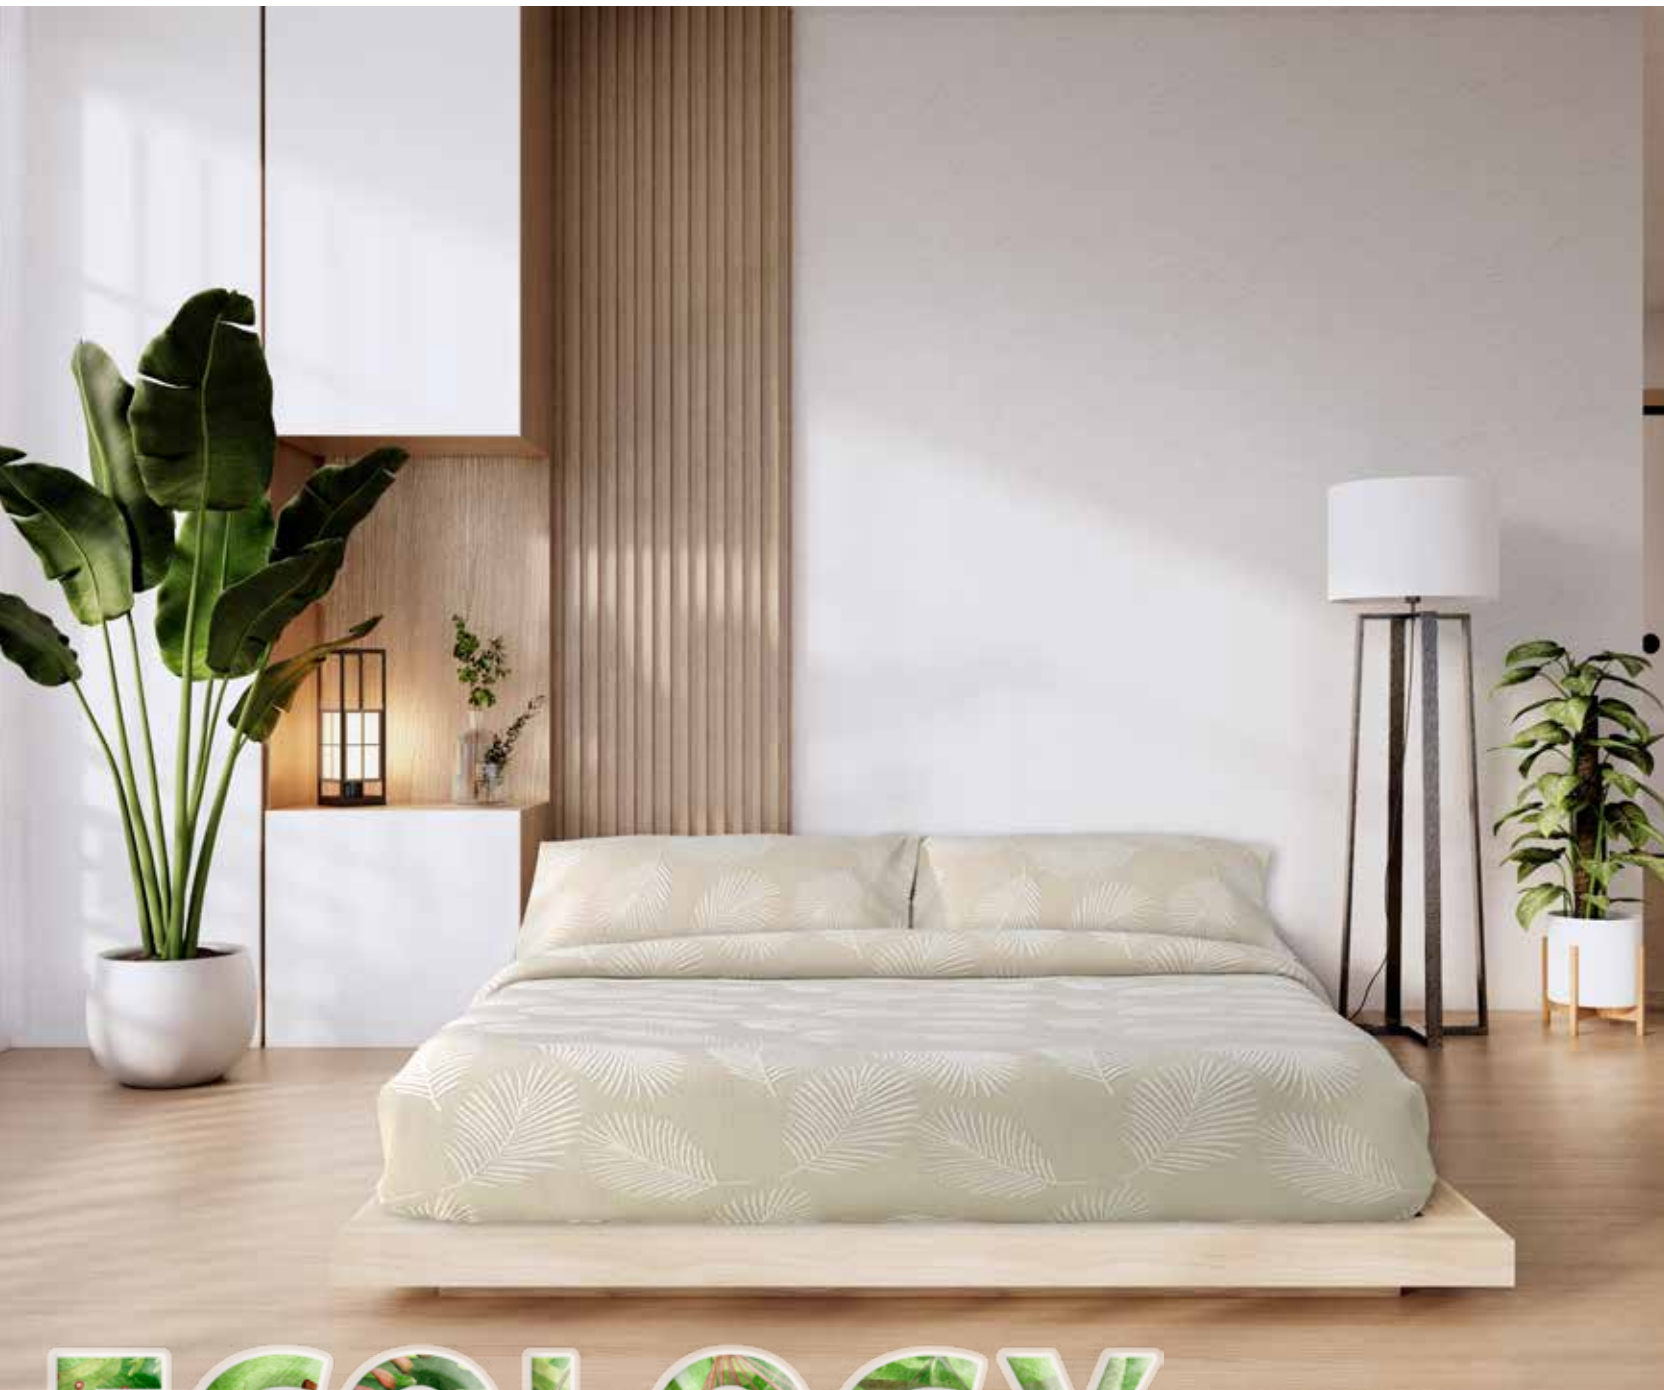

I.84 ECOLOGY COLCHA / BEDSPREAD D/ NI4

Colores - Colours:

- 02 Beige
- 04 Rosa - Pink
- 16 Gris - Grey

Tamaños / Sizes

- 08- 180x270
- 10- 235x270
- 11- 250x270
- 01 - 50 x 75

ECOLOGY

1.84 ECOLOGY COLCHA / BEDSPREAD D/ N15