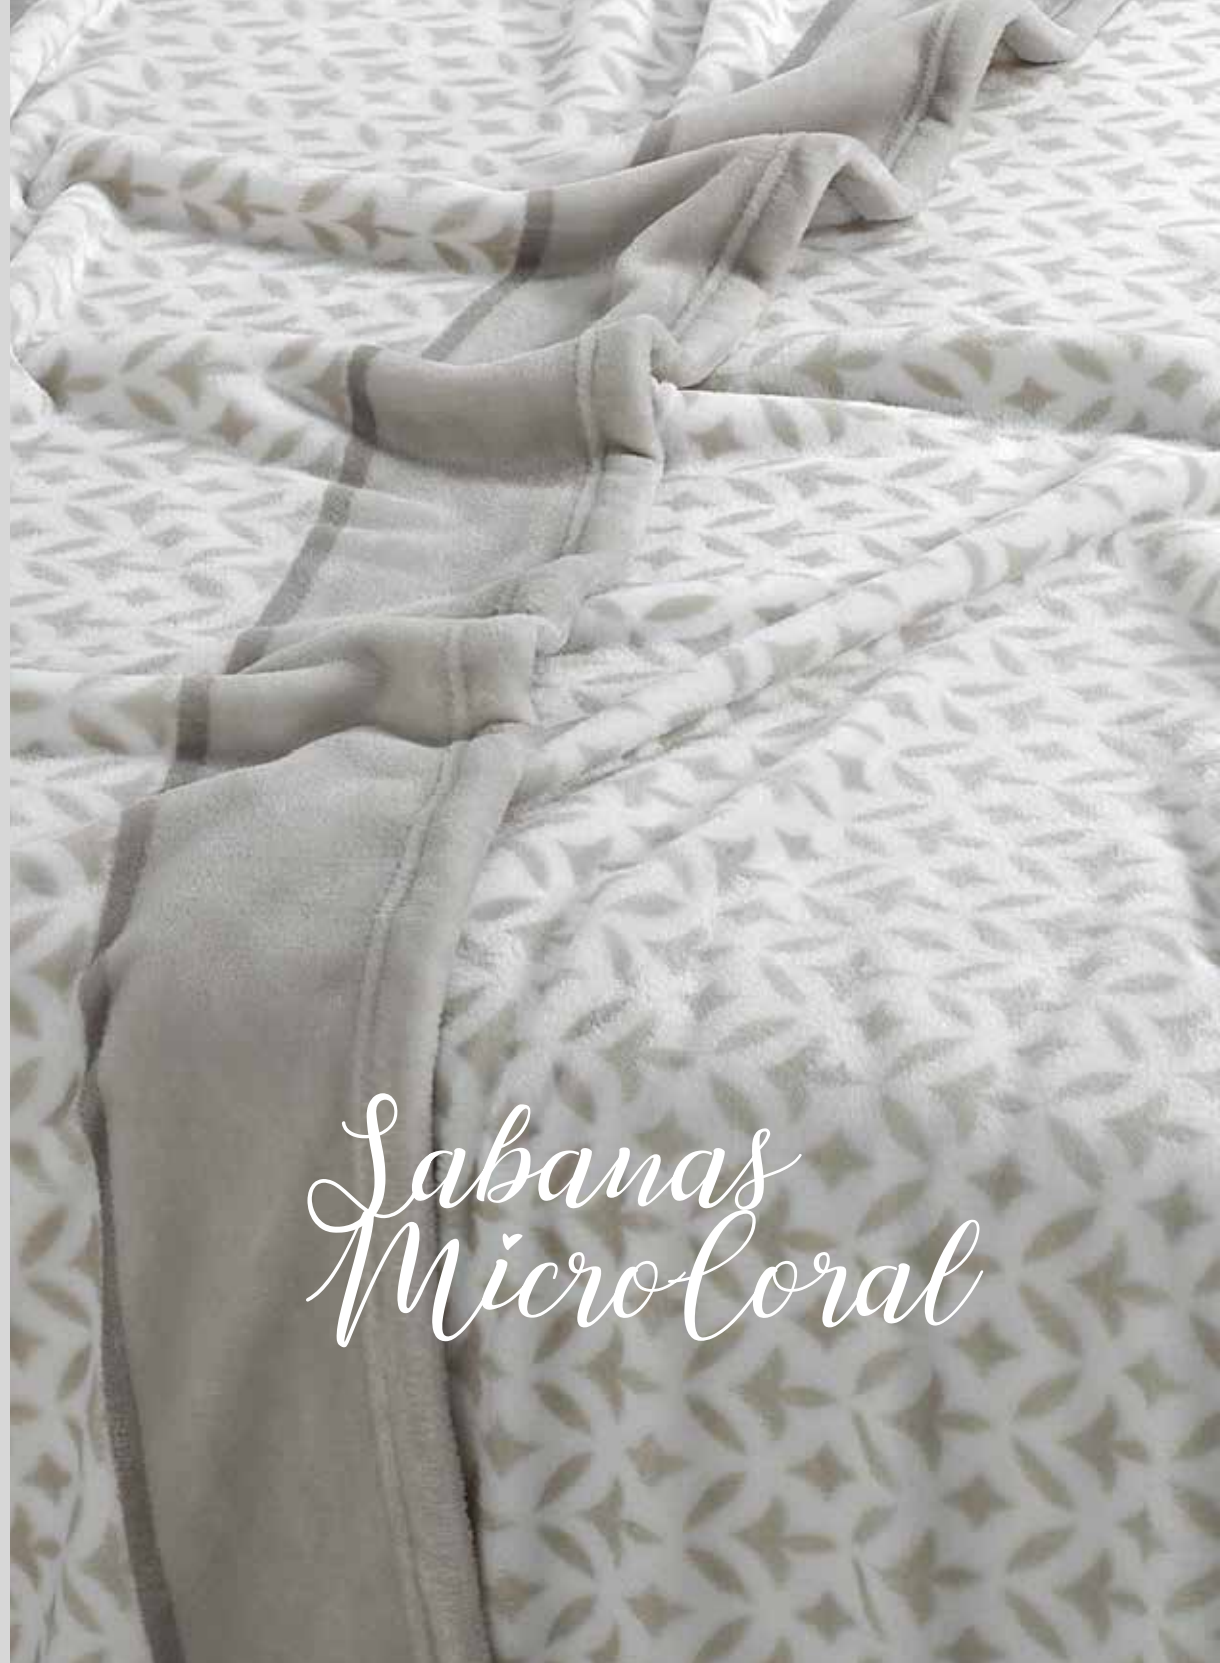

SABANAS MICROCORAL COLLECTION

MicroCoral sheets are known for their softness and warmth, ideal for colder climates or seasons.

Polyester is a durable material which contributes to the longevity of the sheets, making them very easy to maintain and wash.