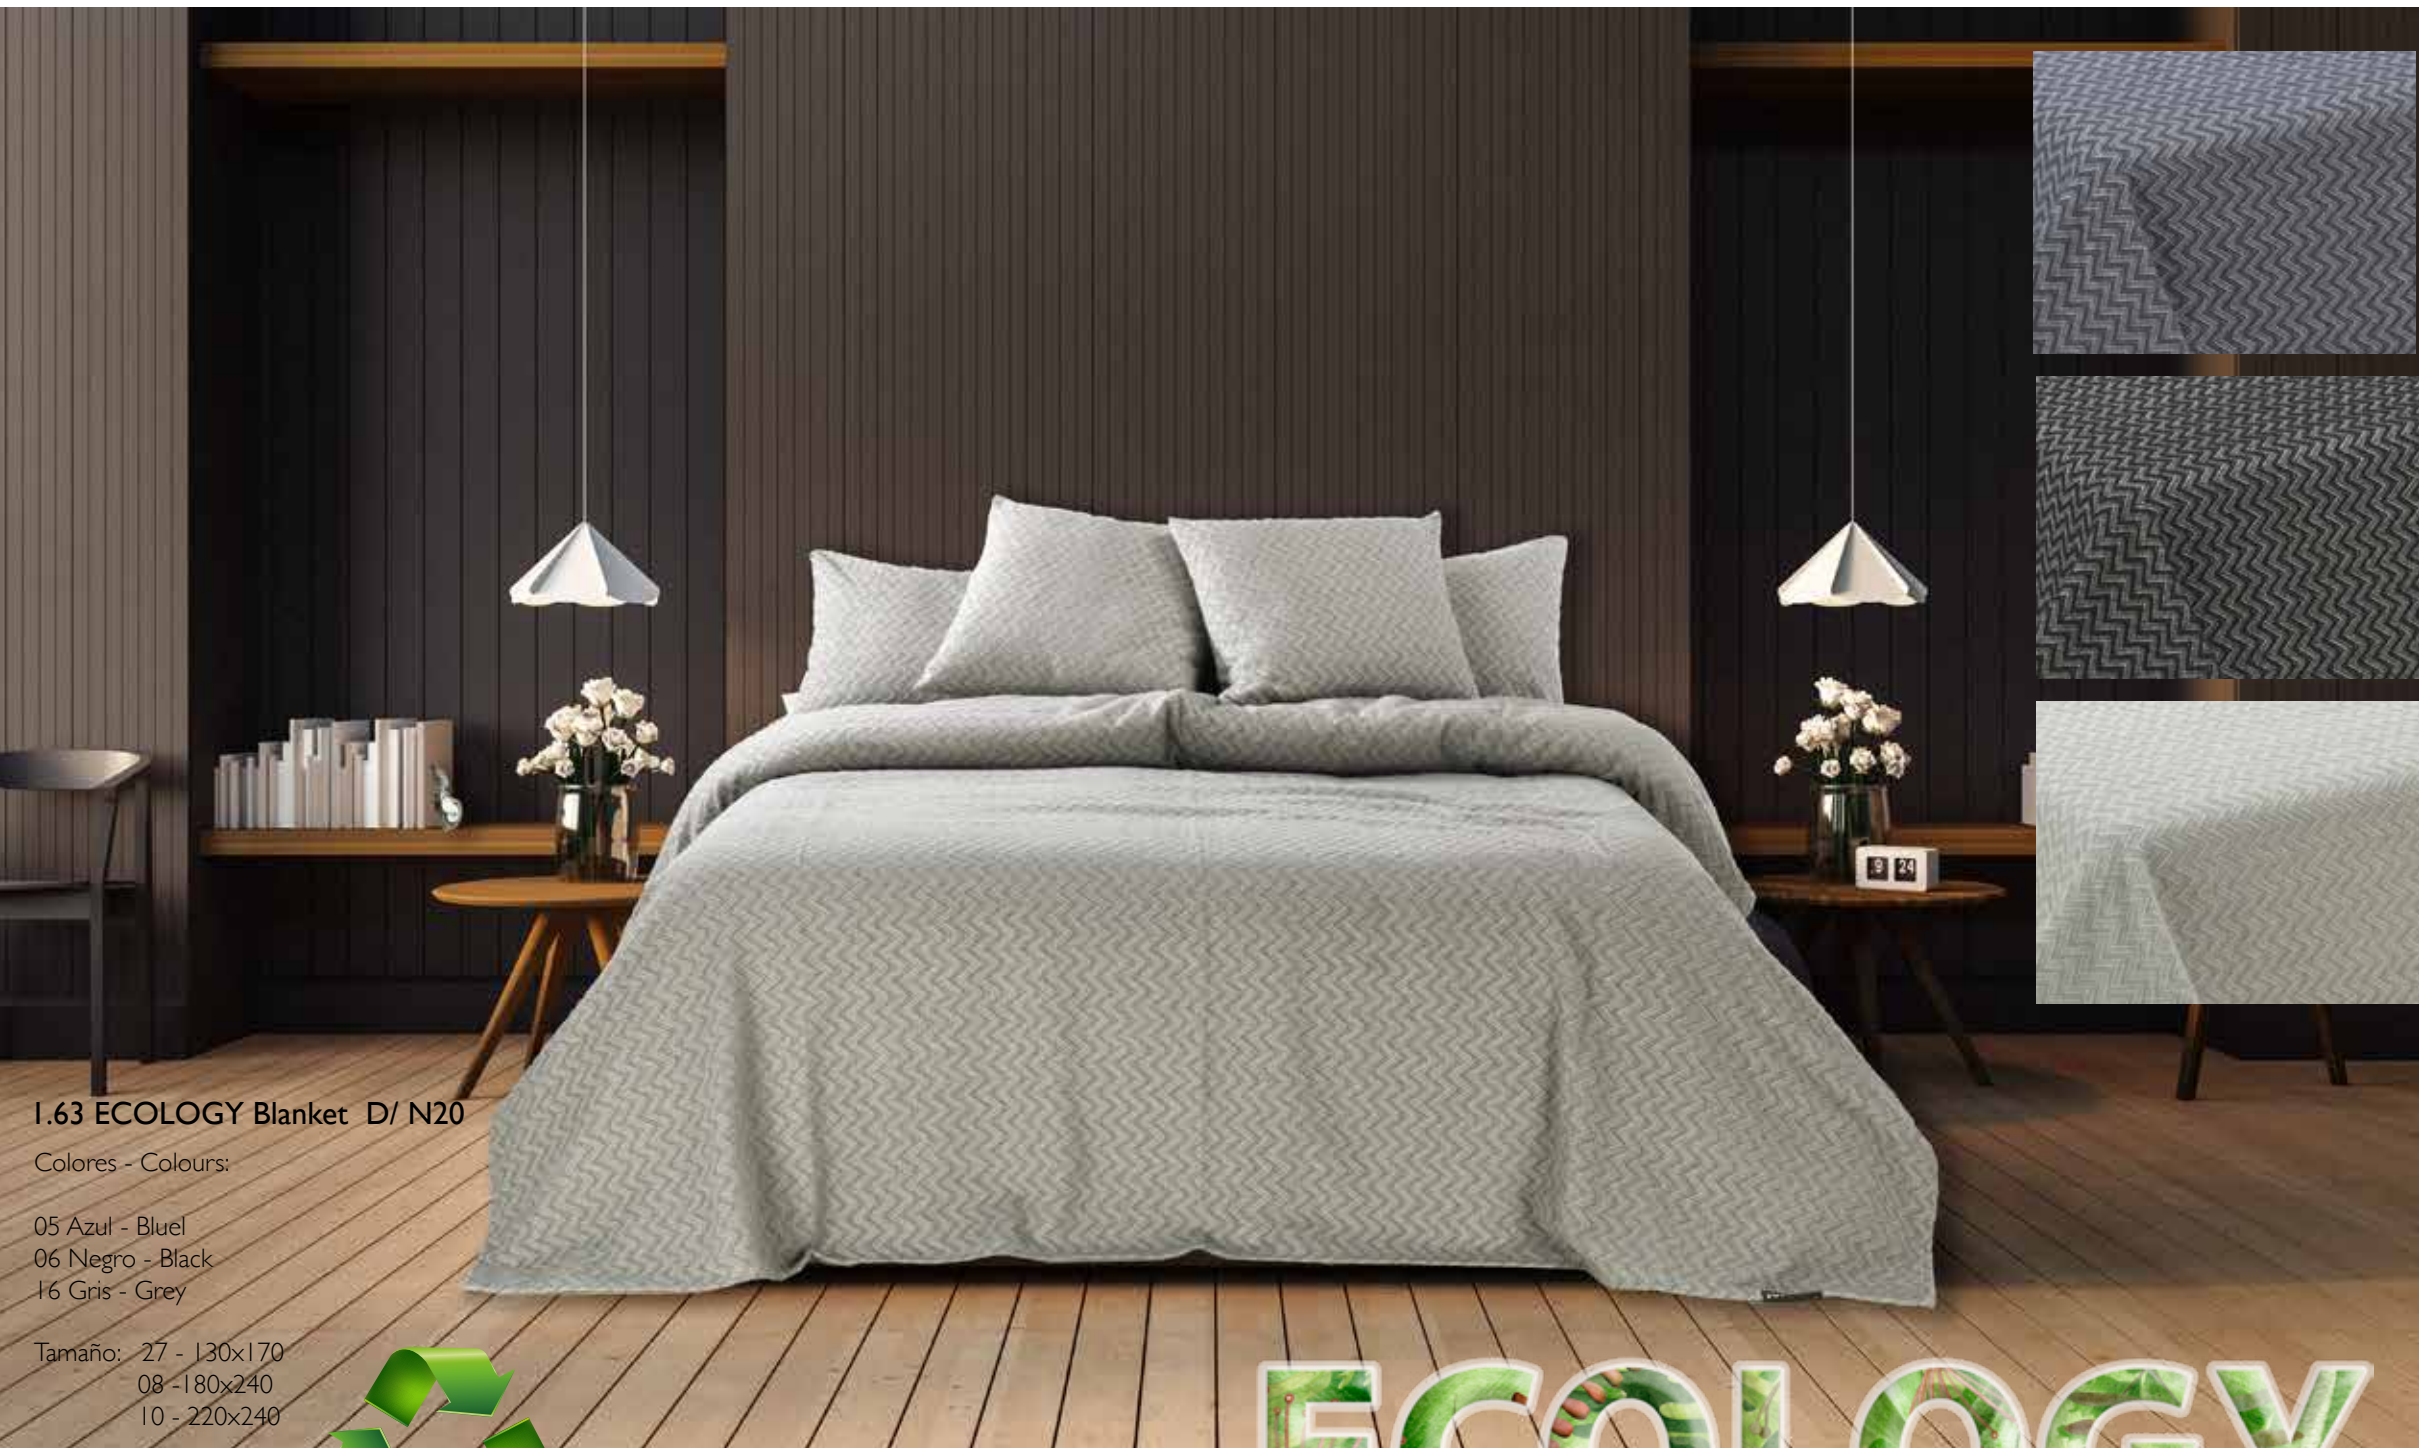

I.63 ECOLOGY Blanket D/ N20

Colores - Colours:

- 05 Azul - Blue
- 06 Negro - Black
- 16 Gris - Grey

Tamaño: 27 - 130x170
08 - 180x240
10 - 220x240

ECOLOGY