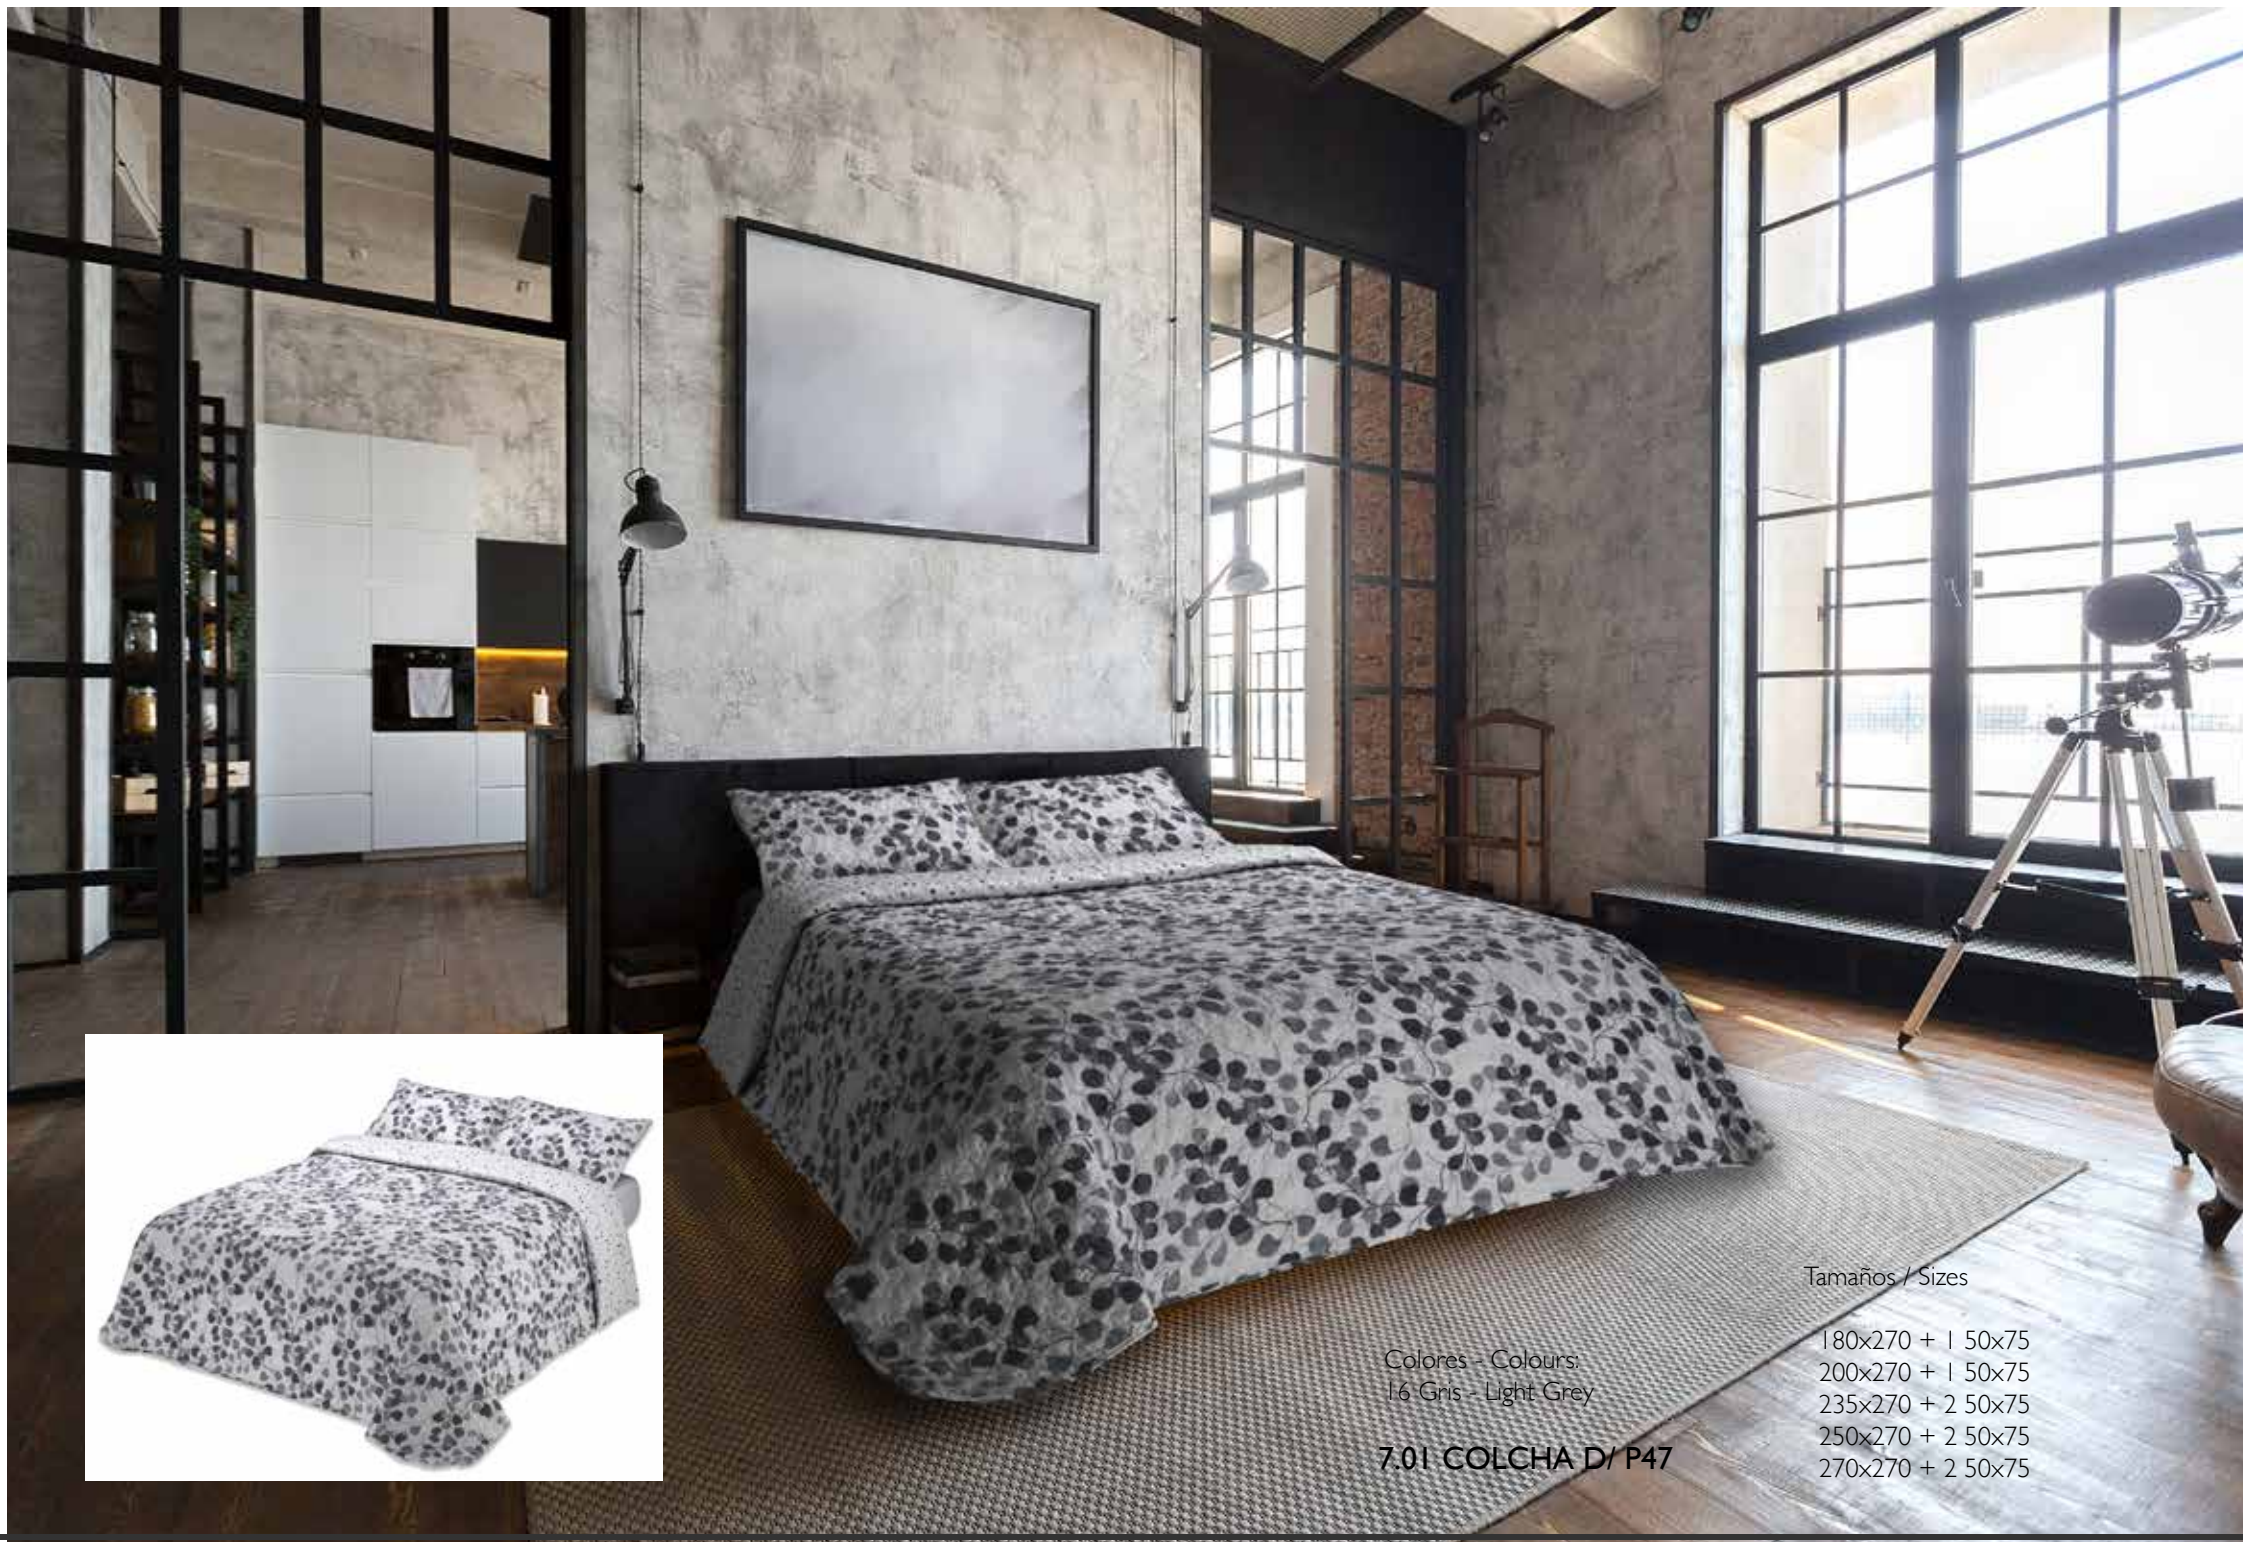

Tamaños / Sizes

180x270 + 1 50x75

200x270 + 1 50x75

235x270 + 2 50x75

250x270 + 2 50x75

270x270 + 2 50x75

Colores - Colours:
I.6 Gris - Light Grey

7.01 COLCHA D/ P47