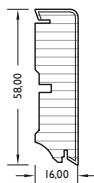

Sockelleisten foliert weiß *Skirting boards white / Plinthes blanches / Battiscopa bianco*

Länge *Length / Longueur / Lunghezza*
2700 mm / 2400 mm (FO 660)

FO WS 10

Sockelleiste passend foliert *Skirting boards matching coated / Plinthes assorties plaxées / Battiscopa rivestito*

Länge *Length / Longueur / Lunghezza*

2400 mm

FO PI 32

10

FO 630

FO 631

FO 660

FO 660