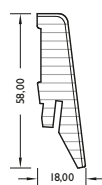

Garantie *Guarantee / Garantie / Garanzia*

Gefaste Kanten *Bevelled edges / Lames chanfreinées / Bordi smussati*

Sockelleisten foliert weiß *Skirting boards white / Plinthes blanches / Battiscopa bianco*

Länge *Length / Longueur / Lunghezza*
2700 mm / 2400 mm (FO 660)

FO WS 10

Sockelleiste passend foliert *Skirting boards matching coated / Plinthes assorties plaxées / Battiscopa rivestito*

Länge *Length / Longueur / Lunghezza*

2400 mm

FO NU 15