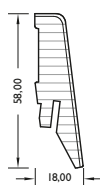

Designböden330

2835 / 835P White Limed Oak

Raumwelt Nordischer Flair

2835 15,24 x 121,92 cm

Stärke *Thickness / Calibre / Spessore* 2,0 mm

Paket *Package / Paquet / Pacchetto* = 3,34 m²

Palette *Pallett / Palette / Pedana* = 240,48 m²

835P Click! 17,81 x 124,46 cm

Stärke *Thickness / Calibre / Spessore* 4,5 mm

Paket *Package / Paquet / Pacchetto* = 1,77 m²

Palette *Pallett / Palette / Pedana* = 106,20 m²

max. 27°C Typ W

Garantie *Guarantee / Garantie / Garanzia*

Gefaste Kanten *Bevelled edges / Lames chanfreinées / Bordi smussati*

Sockelleisten foliert weiß *Skirting boards white / Plinthes blanches / Battiscopa bianco*

Länge *Length / Longueur / Lunghezza*
2700 mm / 2400 mm (FO 660)

FO WS I0

Sockelleiste passend foliert *Skirting boards matching coated / Plinthes assorties plaxées / Battiscopa rivestito*

Länge *Length / Longueur / Lunghezza*

2400 mm

FO EI II