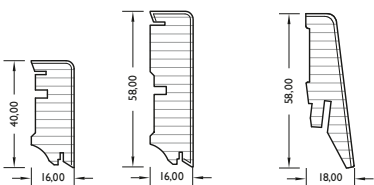

Sockelleisten foliert weiß *Skirting boards white / Plinthes blanches / Battiscopa bianco*

Länge *Length / Longueur / Lunghezza*
2700 mm / 2400 mm (FO 660)

FO WS 10

Sockelleiste passend foliert *Skirting boards matching coated / Plinthes assorties plaxées / Battiscopa rivestito*

Länge *Length / Longueur / Lunghezza*

2400 mm

FO EI 159

FO 630

FO 631

FO 660

FO 660

Designböden330