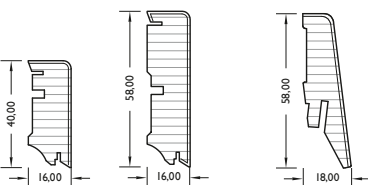

Designböden330

2845 / 845P Dark Concrete

Raumwelt Elegante Erscheinung

2845 45,72 x 45,72 cm

Stärke *Thickness / Calibre / Spessore* 2,0 mm

Paket *Package / Paquet / Pacchetto* = 3,34 m²

Palette *Pallett / Palette / Pedana* = 240,48 m²

845P Click! 30,31 x 60,72 cm

Stärke *Thickness / Calibre / Spessore* 4,5 mm

Paket *Package / Paquet / Pacchetto* = 1,84 m²

Palette *Pallett / Palette / Pedana* = 117,76 m²

max. 27°C Typ W

Garantie *Guarantee / Garantie / Garanzia*

Sockelleisten foliert weiß *Skirting boards white / Plinthes blanches / Battiscopa bianco*

Länge *Length / Longueur / Lunghezza*
2700 mm / 2400 mm (FO 660)

FO WS 10