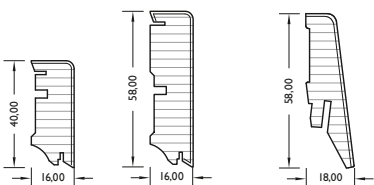

Garantie *Guarantee / Garantie / Garanzia*

Gefaste Kanten *Bevelled edges / Lames chanfreinées / Bordi smussati*

Sockelleisten foliert weiß *Skirting boards white / Plinthes blanches / Battiscopa bianco*

Länge *Length / Longueur / Lunghezza*
2700 mm / 2400 mm (FO 660)

FO WS 10

Sockelleiste passend foliert *Skirting boards matching coated / Plinthes assorties plaxées / Battiscopa rivestito*

Länge *Length / Longueur / Lunghezza*

2400 mm

FO PI 07