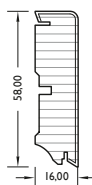

max. 27°C Typ W

Garantie *Guarantee / Garantie / Garanzia*

Gefaste Kanten *Bevelled edges / Lames chanfreinées / Bordi smussati*

Sockelleisten foliert weiß *Skirting boards white / Plinthes blanches / Battiscopa bianco*

Länge *Length / Longueur / Lunghezza*
2700 mm / 2400 mm (FO 660)

FO WS I0