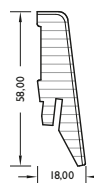

Sockelleisten foliert weiß *Skirting boards white / Plinthes blanches / Battiscopa bianco*

Länge *Length / Longueur / Lunghezza*
2700 mm / 2400 mm (FO 660)

FO WS 10

Sockelleiste passend foliert *Skirting boards matching coated / Plinthes assorties plaxées / Battiscopa rivestito*

Länge *Length / Longueur / Lunghezza*

2400 mm

FO PI 32

10

FO 630

FO 631

FO 660

FO 660