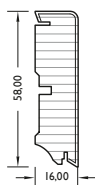

max. 27°C Typ W

Garantie *Guarantee / Garantie / Garanzia*

Gefaste Kanten *Bevelled edges / Lames chanfreinées / Bordi smussati*

Sockelleisten foliert weiß *Skirting boards white / Plinthes blanches / Battiscopa bianco*

Länge *Length / Longueur / Lunghezza*
2700 mm / 2400 mm (FO 660)

FO WS 10