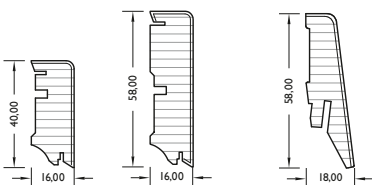

FO 630

FO 631

FO 660