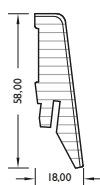

Designböden330

2818 Blond Beech

Raumwelt Weltoffene Akzente

2818 11,43 x 121,92 cm

Stärke *Thickness / Calibre / Spessore* 2,0 mm

Paket *Package / Paquet / Pacchetto* = 3,34 m²

Palette *Pallett / Palette / Pedana* = 240,48 m²

max. 27°C Typ W

Garantie *Guarantee / Garantie / Garanzia*

Gefaste Kanten *Bevelled edges / Lames chanfreinées / Bordi smussati*

Sockelleisten foliert weiß *Skirting boards white / Plinthes blanches / Battiscopa bianco*

Länge *Length / Longueur / Lunghezza*
2700 mm / 2400 mm (FO 660)

FO WS 10

Sockelleiste passend foliert *Skirting boards matching coated / Plinthes assorties plaxées / Battiscopa rivestito*

Länge *Length / Longueur / Lunghezza*

2400 mm

FO EI 10