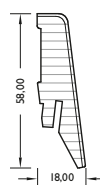

Länge *Length / Longueur / Lunghezza*

2400 mm

FO EI 10

FO 630

FO 631

FO 660

FO 660

Designböden330