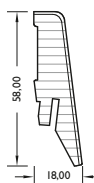

max. 27°C Typ W

Garantie *Guarantee / Garantie / Garanzia*

Gefaste Kanten *Bevelled edges / Lames chanfreinées / Bordi smussati*

Sockelleisten foliert weiß *Skirting boards white / Plinthes blanches / Battiscopa bianco*

Länge *Length / Longueur / Lunghezza*
2700 mm / 2400 mm (FO 660)

FO WS 10