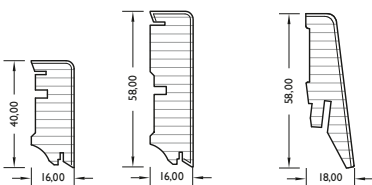

FO 630

FO 631

FO 660

FO 660