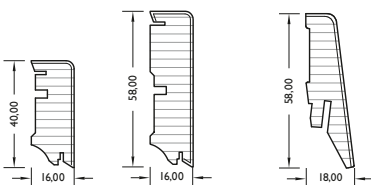

Designböden330

286I Washed Brown Pine

Raumwelt Lebendige Vielfalt

286I 18,42 x 121,92 cm

Stärke *Thickness / Calibre / Spessore* 2,0 mm

Paket *Package / Paquet / Pacchetto* = 3,37 m²

Palette *Pallett / Palette / Pedana* = 235,90 m²

max. 27°C Typ W

Garantie *Guarantee / Garantie / Garanzia*

Gefaste Kanten *Bevelled edges / Lames chanfreinées / Bordi smussati*

Sockelleisten foliert weiß *Skirting boards white / Plinthes blanches / Battiscopa bianco*

Länge *Length / Longueur / Lunghezza*
2700 mm / 2400 mm (FO 660)

FO WS 10