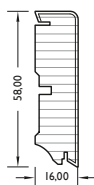

Designböden330

2840 Old Grey Oak

Raumwelt Elegante Erscheinung

2840 18,42 x 121,92 cm

Stärke *Thickness / Calibre / Spessore* 2,0 mm

Paket *Package / Paquet / Pacchetto* = 3,34 m²

Palette *Pallett / Palette / Pedana* = 240,48 m²

840P Click! 17,81 x 124,46 cm

Stärke *Thickness / Calibre / Spessore* 4,5 mm

Paket *Package / Paquet / Pacchetto* = 1,77 m²

Palette *Pallett / Palette / Pedana* = 106,20 m²

max. 27°C Typ W

Garantie *Guarantee / Garantie / Garanzia*

Gefaste Kanten *Bevelled edges / Lames chanfreinées / Bordi smussati*

Sockelleisten foliert weiß *Skirting boards white / Plinthes blanches / Battiscopa bianco*

Länge *Length / Longueur / Lunghezza*
2700 mm / 2400 mm (FO 660)

FO WS 10

Sockelleiste passend foliert *Skirting boards matching coated / Plinthes assorties plaxées / Battiscopa rivestito*

Länge *Length / Longueur / Lunghezza*

2400 mm

FO EI 127