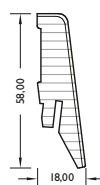

Länge *Length / Longueur / Lunghezza*

2400 mm

FO EI 802

Designböden330

2811 Airy Oak

Raumwelt Weltoffene Akzente

2811 18,42 x 121,92 cm

Stärke *Thickness / Calibre / Spessore* 2,0 mm