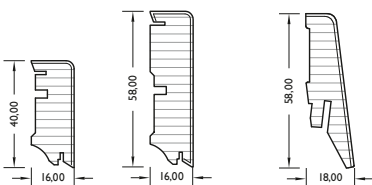

Sockelleisten foliert weiß *Skirting boards white / Plinthes blanches / Battiscopa bianco*

Länge *Length / Longueur / Lunghezza*
2700 mm / 2400 mm (FO 660)

FO WS 10

Sockelleiste passend foliert *Skirting boards matching coated / Plinthes assorties plaxées / Battiscopa rivestito*

Länge *Length / Longueur / Lunghezza*

2400 mm

FO AH 313

Designböden330

2853 / 853P Worn Ash

Raumwelt Nordischer Flair

2853 18,42 x 121,92 cm

Stärke *Thickness / Calibre / Spessore* 2,0 mm