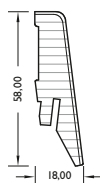

Sockelleisten foliert weiß *Skirting boards white / Plinthes blanches / Battiscopa bianco*

Länge *Length / Longueur / Lunghezza*
2700 mm / 2400 mm (FO 660)

FO WS 10

FO 630

FO 631

FO 660

Designböden330

2840 Old Grey Oak