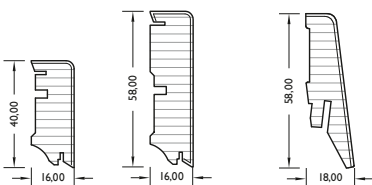

Garantie *Guarantee / Garantie / Garanzia*

Sockelleisten foliert weiß *Skirting boards white / Plinthes blanches / Battiscopa bianco*

Länge *Length / Longueur / Lunghezza*
2700 mm / 2400 mm (FO 660)

FO WS 10