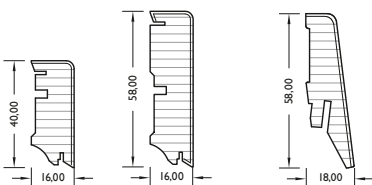

Garantie *Guarantee / Garantie / Garanzia*

Gefaste Kanten *Bevelled edges / Lames chanfreinées / Bordi smussati*

Sockelleisten foliert weiß *Skirting boards white / Plinthes blanches / Battiscopa bianco*

Länge *Length / Longueur / Lunghezza*
2700 mm / 2400 mm (FO 660)

FO WS I0

Sockelleiste passend foliert *Skirting boards matching coated / Plinthes assorties plaxées / Battiscopa rivestito*

Länge *Length / Longueur / Lunghezza*

2400 mm

FO EI 04