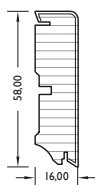

Designböden330

2818 Blond Beech

Raumwelt Weltoffene Akzente

2818 11,43 x 121,92 cm

Stärke *Thickness / Calibre / Spessore* 2,0 mm

Paket *Package / Paquet / Pacchetto* = 3,34 m²

Palette *Pallett / Palette / Pedana* = 240,48 m²

max. 27°C Typ W

Garantie *Guarantee / Garantie / Garanzia*

Gefaste Kanten *Bevelled edges / Lames chanfreinées / Bordi smussati*

Sockelleisten foliert weiß *Skirting boards white / Plinthes blanches / Battiscopa bianco*

Länge *Length / Longueur / Lunghezza*
2700 mm / 2400 mm (FO 660)

FO WS 10

Sockelleiste passend foliert *Skirting boards matching coated / Plinthes assorties plaxées / Battiscopa rivestito*

Länge *Length / Longueur / Lunghezza*

2400 mm

FO EI 10