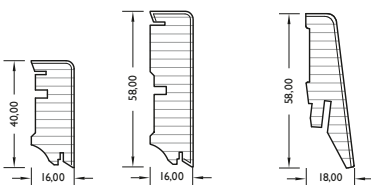

Länge *Length / Longueur / Lunghezza*

2400 mm

FO EI 170

FO 630

FO 631

FO 660

FO 660

Designböden330