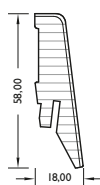

Designböden330

2840 Old Grey Oak

Raumwelt Elegante Erscheinung

2840 18,42 x 121,92 cm

Stärke *Thickness / Calibre / Spessore* 2,0 mm

Paket *Package / Paquet / Pacchetto* = 3,34 m²

Palette *Pallett / Palette / Pedana* = 240,48 m²

840P Click! 17,81 x 124,46 cm

Stärke *Thickness / Calibre / Spessore* 4,5 mm

Paket *Package / Paquet / Pacchetto* = 1,77 m²

Palette *Pallett / Palette / Pedana* = 106,20 m²

max. 27°C Typ W

Garantie *Guarantee / Garantie / Garanzia*

Gefaste Kanten *Bevelled edges / Lames chanfreinées / Bordi smussati*

Sockelleisten foliert weiß *Skirting boards white / Plinthes blanches / Battiscopa bianco*

Länge *Length / Longueur / Lunghezza*
2700 mm / 2400 mm (FO 660)

FO WS 10

Sockelleiste passend foliert *Skirting boards matching coated / Plinthes assorties plaxées / Battiscopa rivestito*

Länge *Length / Longueur / Lunghezza*

2400 mm

FO EI 127