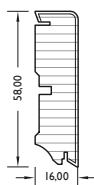

Designböden330

2835 / 835P White Limed Oak

Raumwelt Nordischer Flair

2835 15,24 x 121,92 cm

Stärke *Thickness / Calibre / Spessore* 2,0 mm

Paket *Package / Paquet / Pacchetto* = 3,34 m²

Palette *Pallett / Palette / Pedana* = 240,48 m²

835P Click! 17,81 x 124,46 cm

Stärke *Thickness / Calibre / Spessore* 4,5 mm

Paket *Package / Paquet / Pacchetto* = 1,77 m²

Palette *Pallett / Palette / Pedana* = 106,20 m²

max. 27°C Typ W

Garantie *Guarantee / Garantie / Garanzia*

Gefaste Kanten *Bevelled edges / Lames chanfreinées / Bordi smussati*

Sockelleisten foliert weiß *Skirting boards white / Plinthes blanches / Battiscopa bianco*

Länge *Length / Longueur / Lunghezza*
2700 mm / 2400 mm (FO 660)

FO WS I0

Sockelleiste passend foliert *Skirting boards matching coated / Plinthes assorties plaxées / Battiscopa rivestito*

Länge *Length / Longueur / Lunghezza*

2400 mm

FO EI II