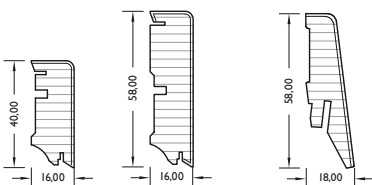

Raumwelt Nordischer Flair

2849 18,42 x 121,92 cm

Stärke *Thickness / Calibre / Spessore* 2,0 mm

Paket *Package / Paquet / Pacchetto* = 3,37 m²

Palette *Pallett / Palette / Pedana* = 235,90 m²

849P Click! 17,81 x 124,46 cm

Stärke *Thickness / Calibre / Spessore* 4,5 mm

Paket *Package / Paquet / Pacchetto* = 1,77 m²

Palette *Pallett / Palette / Pedana* = 106,20 m²

Garantie *Guarantee / Garantie / Garanzia*

Gefaste Kanten *Bevelled edges / Lames chanfreinées / Bordi smussati*

Sockelleisten foliert weiß *Skirting boards white / Plinthes blanches / Battiscopa bianco*

Länge *Length / Longueur / Lunghezza*
2700 mm / 2400 mm (FO 660)

FO WS 10

Designböden330

2850 Iceland Ash

Raumwelt Nordischer Flair