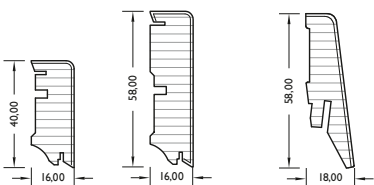

Garantie *Guarantee / Garantie / Garanzia*

Sockelleisten foliert weiß *Skirting boards white / Plinthes blanches / Battiscopa bianco*

Länge *Length / Longueur / Lunghezza*
2700 mm / 2400 mm (FO 660)

FO WS 10