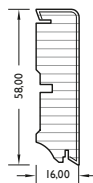

Länge *Length / Longueur / Lunghezza*
2700 mm / 2400 mm (FO 660)

FO WS 10

FO 630

FO 631

FO 660

Designböden330

286I Washed Brown Pine

Raumwelt Lebendige Vielfalt