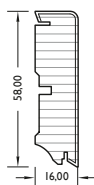

Designböden330

2816 Wild Oak

Raumwelt Weltoffene Akzente

2816 11,43 x 121,92 cm

Stärke *Thickness / Calibre / Spessore* 2,0 mm

Paket *Package / Paquet / Pacchetto* = 3,34 m²

Palette *Pallett / Palette / Pedana* = 240,48 m²

max. 27°C Typ W

Garantie *Guarantee / Garantie / Garanzia*

Gefaste Kanten *Bevelled edges / Lames chanfreinées / Bordi smussati*

Sockelleisten foliert weiß *Skirting boards white / Plinthes blanches / Battiscopa bianco*

Länge *Length / Longueur / Lunghezza*
2700 mm / 2400 mm (FO 660)

FO WS 10

Sockelleiste passend foliert *Skirting boards matching coated / Plinthes assorties plaxées / Battiscopa rivestito*

Länge *Length / Longueur / Lunghezza*

2400 mm

FO EI 42