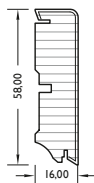

FO 630

FO 631