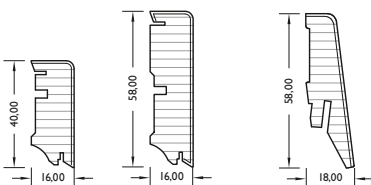

Länge *Length / Longueur / Lunghezza*
2700 mm / 2400 mm (FO 660)

FO WS 10

FO 630

FO 631

FO 660

Designböden330

2863 / 863P Brown Limed Oak

Raumwelt Natürlicher Charakter