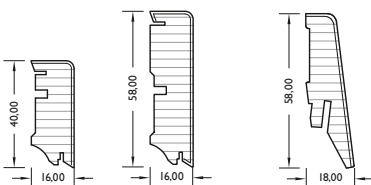

Designböden330

2868 Rustic Brown Stone

Raumwelt Natürlicher Charakter

2868 45,72 x 91,44 cm

Stärke *Thickness / Calibre / Spessore* 2,0 mm

Paket *Package / Paquet / Pacchetto* = 3,34 m²

Palette *Pallett / Palette / Pedana* = 240,48 m²

Garantie *Guarantee / Garantie / Garanzia*

max. 27°C Typ W

Sockelleisten foliert weiß *Skirting boards white / Plinthes blanches / Battiscopa bianco*

Länge *Length / Longueur / Lunghezza*
2700 mm / 2400 mm (FO 660)

FO WS I0