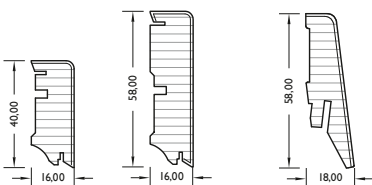

Garantie *Guarantee / Garantie / Garanzia*

Gefaste Kanten *Bevelled edges / Lames chanfreinées / Bordi smussati*

Sockelleisten foliert weiß *Skirting boards white / Plinthes blanches / Battiscopa bianco*

Länge *Length / Longueur / Lunghezza*
2700 mm / 2400 mm (FO 660)

FO WS 10

Sockelleiste passend foliert *Skirting boards matching coated / Plinthes assorties plaxées / Battiscopa rivestito*

Länge *Length / Longueur / Lunghezza*

2400 mm

FO EI 802