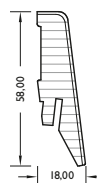

Designböden330

2819 Creamy Maple

Raumwelt Elegante Erscheinung

2819 11,43 x 121,92 cm

Stärke *Thickness / Calibre / Spessore* 2,0 mm

Paket *Package / Paquet / Pacchetto* = 3,34 m²

Palette *Pallett / Palette / Pedana* = 240,48 m²

max. 27°C Typ W

Garantie *Guarantee / Garantie / Garanzia*

Gefaste Kanten *Bevelled edges / Lames chanfreinées / Bordi smussati*

Sockelleisten foliert weiß *Skirting boards white / Plinthes blanches / Battiscopa bianco*

Länge *Length / Longueur / Lunghezza*
2700 mm / 2400 mm (FO 660)

FO WS 10

Sockelleiste passend foliert *Skirting boards matching coated / Plinthes assorties plaxées / Battiscopa rivestito*

Länge *Length / Longueur / Lunghezza*

2400 mm

FO EI 837