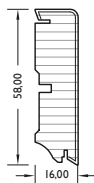

max. 27°C Typ W

Garantie *Guarantee / Garantie / Garanzia*

Gefaste Kanten *Bevelled edges / Lames chanfreinées / Bordi smussati*

Sockelleisten foliert weiß *Skirting boards white / Plinthes blanches / Battiscopa bianco*

Länge *Length / Longueur / Lunghezza*
2700 mm / 2400 mm (FO 660)

FO WS 10