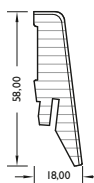

Sockelleisten foliert weiß *Skirting boards white / Plinthes blanches / Battiscopa bianco*

Länge *Length / Longueur / Lunghezza*
2700 mm / 2400 mm (FO 660)

FO WS 10

Sockelleiste passend foliert *Skirting boards matching coated / Plinthes assorties plaxées / Battiscopa rivestito*

Länge *Length / Longueur / Lunghezza*

2400 mm

FO PI 32

10

FO 630

FO 631

FO 660

FO 660