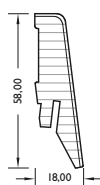

Designböden330

2842 Hickory

Raumwelt Elegante Erscheinung

2842 15,24 x 121,92 cm

Stärke *Thickness / Calibre / Spessore* 2,0 mm

Paket *Package / Paquet / Pacchetto* = 3,34 m²

Palette *Pallett / Palette / Pedana* = 240,48 m²

max. 27°C Typ W

Garantie *Guarantee / Garantie / Garanzia*

Gefaste Kanten *Bevelled edges / Lames chanfreinées / Bordi smussati*

Sockelleisten foliert weiß *Skirting boards white / Plinthes blanches / Battiscopa bianco*

Länge *Length / Longueur / Lunghezza*
2700 mm / 2400 mm (FO 660)

FO WS I0

FO 630

FO 631

FO 660

Sockelleiste passend foliert *Skirting boards matching coated / Plinthes assorties plaxées / Battiscopa rivestito*

Länge *Length / Longueur / Lunghezza*

2400 mm

FO EI 54

FO 660