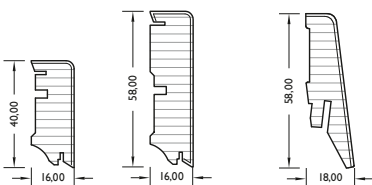

Designböden330

2847 / 847P Metallic Slate

Raumwelt Lebendige Vielfalt

2847 30,48 x 60,96 cm

Stärke *Thickness / Calibre / Spessore* 2,0 mm

Paket *Package / Paquet / Pacchetto* = 3,34 m²

Palette *Pallett / Palette / Pedana* = 240,48 m²

847P Click! 30,31 x 60,72 cm

Stärke *Thickness / Calibre / Spessore* 4,5 mm

Paket *Package / Paquet / Pacchetto* = 1,84 m²

Palette *Pallett / Palette / Pedana* = 117,76 m²

max. 27°C Typ W

Garantie *Guarantee / Garantie / Garanzia*

Sockelleisten foliert weiß *Skirting boards white / Plinthes blanches / Battiscopa bianco*

Länge *Length / Longueur / Lunghezza*
2700 mm / 2400 mm (FO 660)

FO WS 10