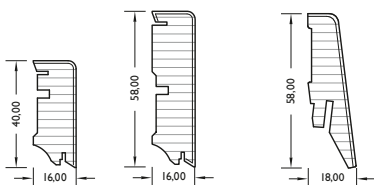

Garantie *Guarantee / Garantie / Garanzia*

Gefaste Kanten *Bevelled edges / Lames chanfreinées / Bordi smussati*

Sockelleisten foliert weiß *Skirting boards white / Plinthes blanches / Battiscopa bianco*

Länge *Length / Longueur / Lunghezza*
2700 mm / 2400 mm (FO 660)

FO WS 10

Sockelleiste passend foliert *Skirting boards matching coated / Plinthes assorties plaxées / Battiscopa rivestito*

Länge *Length / Longueur / Lunghezza*

2400 mm

FO NU 15