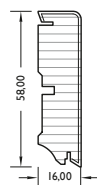

Designböden330

2842 Hickory

Raumwelt Elegante Erscheinung

2842 15,24 x 121,92 cm

Stärke *Thickness / Calibre / Spessore* 2,0 mm

Paket *Package / Paquet / Pacchetto* = 3,34 m²

Palette *Pallett / Palette / Pedana* = 240,48 m²

max. 27°C Typ W

Garantie *Guarantee / Garantie / Garanzia*

Gefaste Kanten *Bevelled edges / Lames chanfreinées / Bordi smussati*

Sockelleisten foliert weiß *Skirting boards white / Plinthes blanches / Battiscopa bianco*

Länge *Length / Longueur / Lunghezza*
2700 mm / 2400 mm (FO 660)

FO WS I0

FO 630

FO 631

FO 660

Sockelleiste passend foliert *Skirting boards matching coated / Plinthes assorties plaxées / Battiscopa rivestito*

Länge *Length / Longueur / Lunghezza*

2400 mm

FO EI 54

FO 660