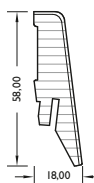

Länge *Length / Longueur / Lunghezza*
2700 mm / 2400 mm (FO 660)

FO WS 10

FO 630

FO 631

FO 660

Designböden330

286I Washed Brown Pine

Raumwelt Lebendige Vielfalt