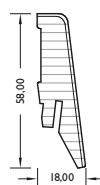

2400 mm

FO EI 539

FO 630

FO 631

FO 660

FO 660

Designböden330

2849 / 849P Scandinavian Pine