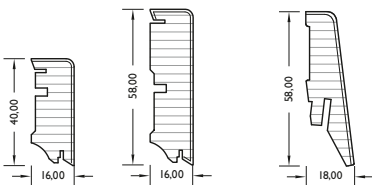

Designböden330

2806 Grey Slate

Raumwelt Lebendige Vielfalt

2806 30,48 x 60,96 cm

Stärke *Thickness / Calibre / Spessore* 2,0 mm

Paket *Package / Paquet / Pacchetto* = 3,34 m²

Palette *Pallett / Palette / Pedana* = 240,48 m²

max. 27°C Typ W

Garantie *Guarantee / Garantie / Garanzia*

Sockelleisten foliert weiß *Skirting boards white / Plinthes blanches / Battiscopa bianco*

Länge *Length / Longueur / Lunghezza*
2700 mm / 2400 mm (FO 660)

FO WS 10