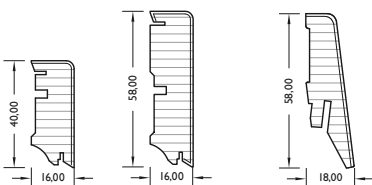

Sockelleisten foliert weiß *Skirting boards white / Plinthes blanches / Battiscopa bianco*

Länge *Length / Longueur / Lunghezza*
2700 mm / 2400 mm (FO 660)

FO WS 10

Sockelleiste passend foliert *Skirting boards matching coated / Plinthes assorties plaxées / Battiscopa rivestito*

Länge *Length / Longueur / Lunghezza*

2400 mm

FO EI 10

FO 630

FO 631

FO 660

FO 660

Designböden330