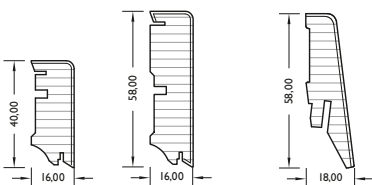

Garantie *Guarantee / Garantie / Garanzia*

Gefaste Kanten *Bevelled edges / Lames chanfreinées / Bordi smussati*

Sockelleisten foliert weiß *Skirting boards white / Plinthes blanches / Battiscopa bianco*

Länge *Length / Longueur / Lunghezza*
2700 mm / 2400 mm (FO 660)

FO WS 10