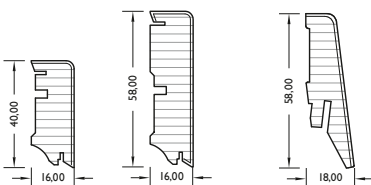

Designböden330

2864 Dark Silver Stone

Raumwelt Lebendige Vielfalt

2864 45,72 x 91,44 cm

Stärke *Thickness / Calibre / Spessore* 2,0 mm

Paket *Package / Paquet / Pacchetto* = 3,34 m²

Palette *Pallett / Palette / Pedana* = 240,48 m²

max. 27°C Typ W

Garantie *Guarantee / Garantie / Garanzia*

Sockelleisten foliert weiß *Skirting boards white / Plinthes blanches / Battiscopa bianco*

Länge *Length / Longueur / Lunghezza*
2700 mm / 2400 mm (FO 660)

FO WS 10