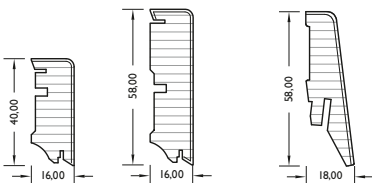

FO 630

FO 631

FO 660