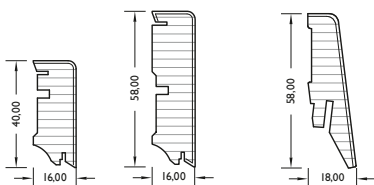

Garantie *Guarantee / Garantie / Garanzia*

Gefaste Kanten *Bevelled edges / Lames chanfreinées / Bordi smussati*

Sockelleisten foliert weiß *Skirting boards white / Plinthes blanches / Battiscopa bianco*

Länge *Length / Longueur / Lunghezza*
2700 mm / 2400 mm (FO 660)

FO WS 10