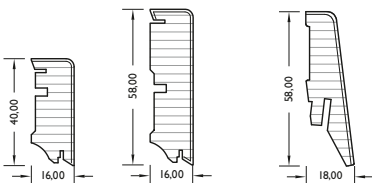

Designböden330

2844 Travertine

Raumwelt Weltoffene Akzente

2844 30,48 x 60,96 cm

Stärke *Thickness / Calibre / Spessore* 2,0 mm

Paket *Package / Paquet / Pacchetto* = 3,34 m²

Palette *Pallett / Palette / Pedana* = 240,48 m²

max. 27°C Typ W

Garantie *Guarantee / Garantie / Garanzia*

Sockelleisten foliert weiß *Skirting boards white / Plinthes blanches / Battiscopa bianco*

Länge *Length / Longueur / Lunghezza*
2700 mm / 2400 mm (FO 660)

FO WS I0