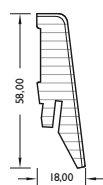

max. 27°C Typ W

Garantie *Guarantee / Garantie / Garanzia*

Gefaste Kanten *Bevelled edges / Lames chanfreinées / Bordi smussati*

Sockelleisten foliert weiß *Skirting boards white / Plinthes blanches / Battiscopa bianco*

Länge *Length / Longueur / Lunghezza*
2700 mm / 2400 mm (FO 660)

FO WS 10