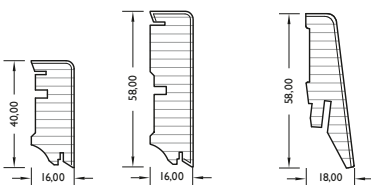

Garantie *Guarantee / Garantie / Garanzia*

Sockelleisten foliert weiß *Skirting boards white / Plinthes blanches / Battiscopa bianco*

Länge *Length / Longueur / Lunghezza*
2700 mm / 2400 mm (FO 660)

FO WS I0