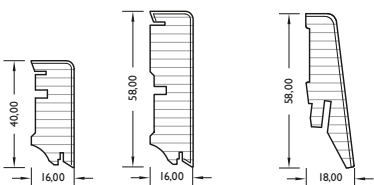

Länge *Length / Longueur / Lunghezza*
2700 mm / 2400 mm (FO 660)

FO WS 10

FO 630

FO 631

FO 660

Designböden330

2856 Vintage Timber

Raumwelt Natürlicher Charakter