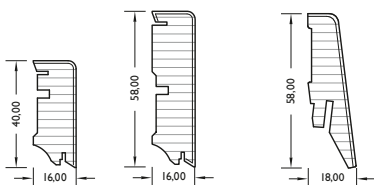

Garantie *Guarantee / Garantie / Garanzia*

Gefaste Kanten *Bevelled edges / Lames chanfreinées / Bordi smussati*

Sockelleisten foliert weiß *Skirting boards white / Plinthes blanches / Battiscopa bianco*

Länge *Length / Longueur / Lunghezza*
2700 mm / 2400 mm (FO 660)

FO WS 10

Sockelleiste passend foliert *Skirting boards matching coated / Plinthes assorties plaxées / Battiscopa rivestito*

Länge *Length / Longueur / Lunghezza*

2400 mm

FO EI 05