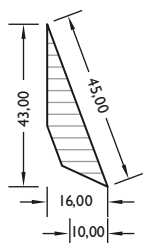

4504 Fußleiste

4,50 x 123,50 cm