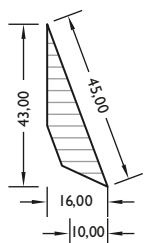

4224 Fußleiste

4,50 x 123,50 cm