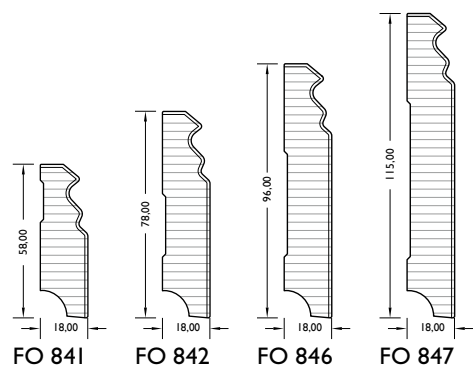

Sockelleisten weiß

Skirting boards white / Plinthes blanches / Battiscopa bianco

Die große Auswahl von optimal abgestimmten Sockelleisten ergänzt alle Bodenflächen perfekt und unterstützt die gewünschte Raumwirkung.

The large selection of excellently matching skirting boards perfectly complements all floor surfaces and enhances the desired room effect.

Le grand choix de plinthes parfaitement assorties complète de façon optimale les différents revêtements de sol et renforce encore l'effet d'optique souhaité.

L'ampia scelta di battiscopa ottimamente abbinati completa perfettamente tutte le superfici del pavimento e supporta l'effetto di spazio desiderato.