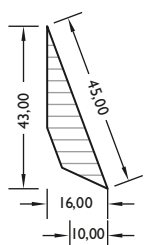

4265 Fußleiste

4,50 x 123,50 cm