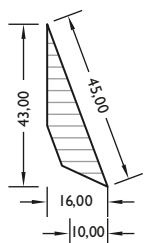

4223 Fußleiste

4,50 x 123,50 cm