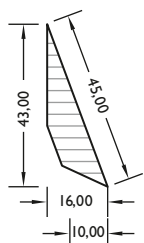

4524 Fußleiste

4,50 x 123,50 cm