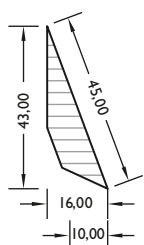

4507 Fußleiste

4,50 x 123,50 cm