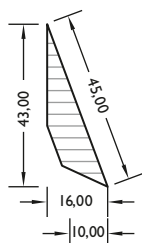

4520 Fußleiste

4,50 x 123,50 cm