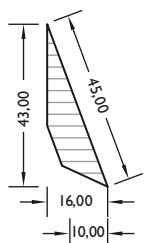

4523 Fußleiste

4,50 x 123,50 cm