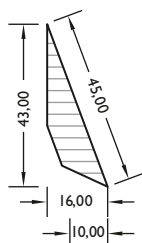

452I Fußleiste

4,50 x 123,50 cm