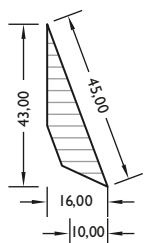

450I Fußleiste

4,50 x 123,50 cm