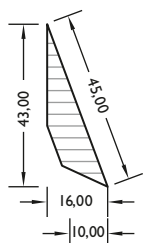

4519 Fußleiste

4,50 x 123,50 cm