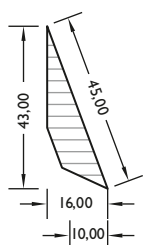

4510 FuBleiste

4,50 x 123,50 cm