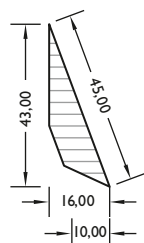

4515 Fußleiste

4,50 x 123,50 cm