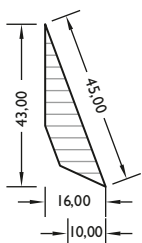

4505 Fußleiste

4,50 x 123,50 cm