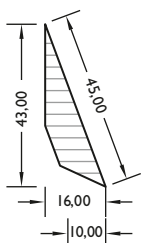

4232 Fußleiste

4,50 x 123,50 cm