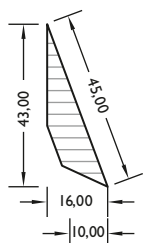

4235 Fußleiste

4,50 x 123,50 cm