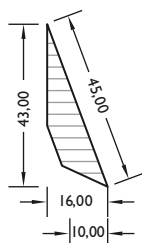

Designböden230 HDF

4511 Metallic Oak

4511 HDF Click! 23,00 x 123,50 cm

Stärke *Thickness / Calibre / Spessore* 9,6 mm

ab Lager *on stock / en stock / da magazzino*

Paket *Package / Paquet / Pacchetto* = 1,70 m²

Palette *Pallett / Palette / Pedana* = 81,60 m²

4511 Glue! 23,00 x 123,50 cm

Stärke *Thickness / Calibre / Spessore* 1,6 mm

ab Lager *on stock / en stock / da magazzino*

Paket *Package / Paquet / Pacchetto* = 5,68 m²

Palette *Pallett / Palette / Pedana* = 272,64 m²

4511 Aqua Click! 23,00 x 123,50 cm

Stärke *Thickness / Calibre / Spessore* 5,0 mm

ab Werk *on order / sur commande / su ordine*

Paket *Package / Paquet / Pacchetto* = 2,27 m²

Palette *Pallett / Palette / Pedana* = 108,96 m²

Passende Sockelleiste *Matching skirting boards / Plinthes assorties / Battiscopa coordinato*

4511 Fußleiste
4,50 x 123,50 cm

Technik *Technology / Technologie / Tecnica*

Garantie *Guarantee / Garantie / Garanzia*