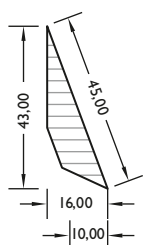

4503 Fußleiste

4,50 x 123,50 cm