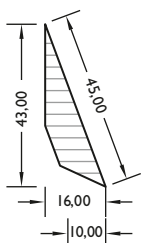

4234 Fußleiste

4,50 x 123,50 cm