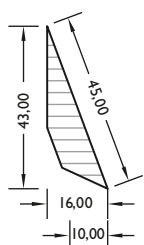

4254 Fußleiste

4,50 x 123,50 cm