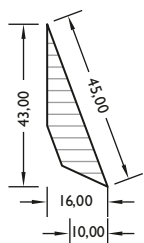

Designböden230 HDF

4514 Dark Granite

4514 HDF Click! 45,00 x 62,00 cm

Stärke *Thickness / Calibre / Spessore* 9,6 mm

ab Lager *on stock / en stock / da magazzino*

Paket *Package / Paquet / Pacchetto* = 1,70 m²

Palette *Pallett / Palette / Pedana* = 81,60 m²

4514 Glue! 45,00 x 62,00 cm

Stärke *Thickness / Calibre / Spessore* 1,6 mm

ab Lager *on stock / en stock / da magazzino*

Paket *Package / Paquet / Pacchetto* = 5,58 m²

Palette *Pallett / Palette / Pedana* = 267,84 m²

4514 Aqua Click! 45,00 x 62,00 cm

Stärke *Thickness / Calibre / Spessore* 5,0 mm

ab Werk *on order / sur commande / su ordine*

Paket *Package / Paquet / Pacchetto* = 2,23 m²

Palette *Pallett / Palette / Pedana* = 107,04 m²

Passende Sockelleiste *Matching skirting boards / Plinthes assorties / Battiscopa coordinato*

4514 Fußleiste
4,50 x 123,50 cm

Technik *Technology / Technologie / Tecnica*

max. 27°C Typ W nur HDF

Garantie *Guarantee / Garantie / Garanzia*