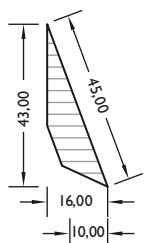

4517 Fußleiste

4,50 x 123,50 cm