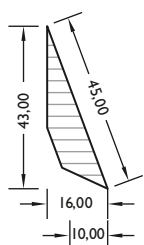

4266 Fußleiste

4,50 x 123,50 cm