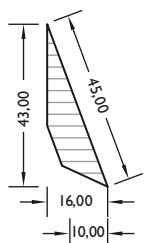

4516 Fußleiste

4,50 x 123,50 cm