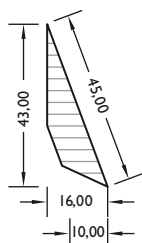

4512 Fußleiste

4,50 x 123,50 cm