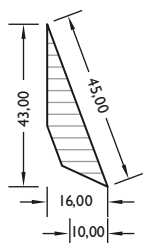

4233 Fußleiste

4,50 x 123,50 cm