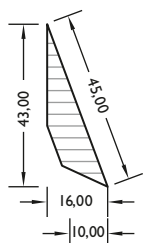

4260 Fußleiste

4,50 x 123,50 cm