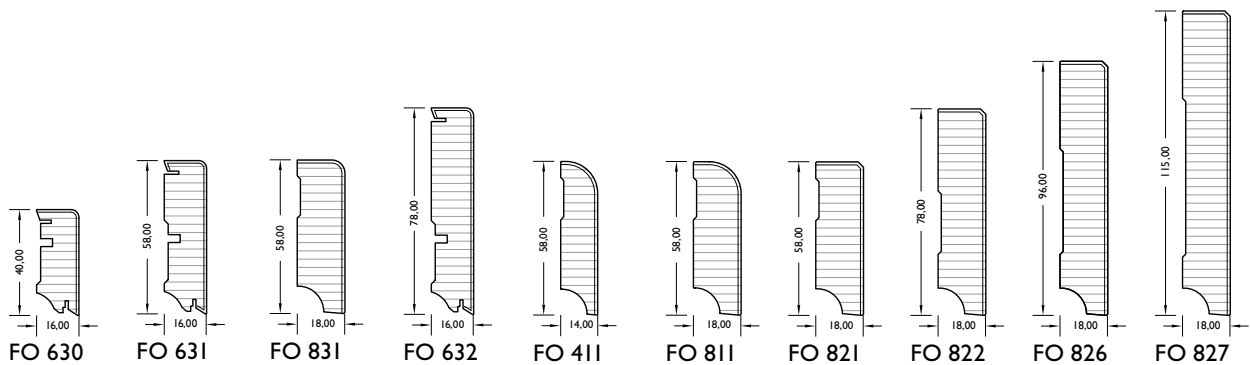

Sockelleisten weiß

Skirting boards white / Plinthes blanches / Battiscopa bianco

Die große Auswahl von optimal abgestimmten Sockelleisten ergänzt alle Bodenflächen perfekt und unterstützt die gewünschte Raumwirkung.

The large selection of excellently matching skirting boards perfectly complements all floor surfaces and enhances the desired room effect.

Le grand choix de plinthes parfaitement assorties complète de façon optimale les différents revêtements de sol et renforce encore l'effet d'optique souhaité.

L'ampia scelta di battiscopa ottimamente abbinati completa perfettamente tutte le superfici del pavimento e supporta l'effetto di spazio desiderato.

FO 842