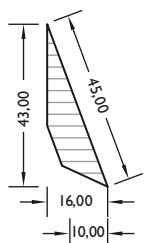

4506 Fußleiste

4,50 x 123,50 cm