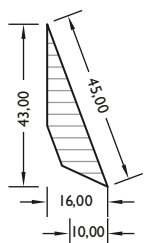

Designböden230 HDF

4249 Scandinavian Pine

4249 HDF Click! 23,00 x 123,50 cm

Stärke *Thickness / Calibre / Spessore* 9,6 mm

ab Lager *on stock / en stock / da magazzino*

Paket *Package / Paquet / Pacchetto* = 1,70 m²

Palette *Pallett / Palette / Pedana* = 81,60 m²

2849 Glue! 18,42 x 121,92 cm

Stärke *Thickness / Calibre / Spessore* 2,0 mm

ab Lager *on stock / en stock / da magazzino*

Paket *Package / Paquet / Pacchetto* = 3,37 m²

Palette *Pallett / Palette / Pedana* = 235,90 m²

4249 Aqua Click! 23,00 x 123,50 cm

Stärke *Thickness / Calibre / Spessore* 5,0 mm

ab Werk *on order / sur commande / su ordine*

Paket *Package / Paquet / Pacchetto* = 2,27 m²

Palette *Pallett / Palette / Pedana* = 108,96 m²

Passende Sockelleiste *Matching skirting boards / Plinthes assorties / Battiscopa coordinato*

4249 Fußleiste

4,50 x 123,50 cm

Technik *Technology / Technologie / Tecnica*

max. 27°C

Typ W

C11-s1

B11-s1

DS

PU

Garantie *Guarantee / Garantie / Garanzia*