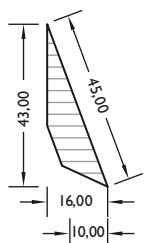

4257 Fußleiste

4,50 x 123,50 cm