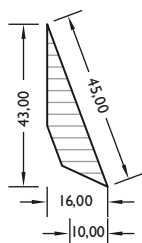

Designböden230 HDF

4240 Old Grey Oak

4240 HDF Click! 23,00 x 123,50 cm

Stärke *Thickness / Calibre / Spessore* 9,6 mm

ab Lager *on stock / en stock / da magazzino*

Paket *Package / Paquet / Pacchetto* = 1,70 m²

Palette *Pallett / Palette / Pedana* = 81,60 m²

2840 Glue! 18,42 x 121,92 cm

Stärke *Thickness / Calibre / Spessore* 2,0 mm

ab Lager *on stock / en stock / da magazzino*

Paket *Package / Paquet / Pacchetto* = 3,37 m²

Palette *Pallett / Palette / Pedana* = 235,90 m²

4240 Aqua Click! 23,00 x 123,50 cm

Stärke *Thickness / Calibre / Spessore* 5,0 mm

ab Werk *on order / sur commande / su ordine*

Paket *Package / Paquet / Pacchetto* = 2,27 m²

Palette *Pallett / Palette / Pedana* = 108,96 m²

Passende Sockelleiste *Matching skirting boards / Plinthes assorties / Battiscopa coordinato*

4240 Fußleiste

4,50 x 123,50 cm

Technik *Technology / Technologie / Tecnica*

max. 27°C

Typ W

nur HDF

Garantie *Guarantee / Garantie / Garanzia*