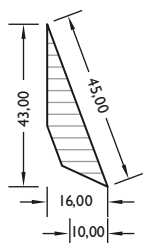

4212 Fußleiste

4,50 x 123,50 cm