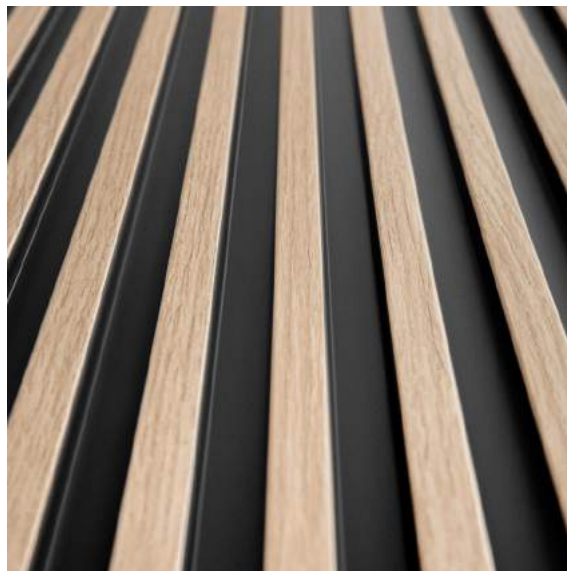

KOLEKCJA: **STRETTO**
KOLOR: **DĄB JASNY**
LAMELA: **L0102**
ZAKOŃCZENIE LEWE: **L0102L**
ZAKOŃCZENIE PRAWE: **L0102R**