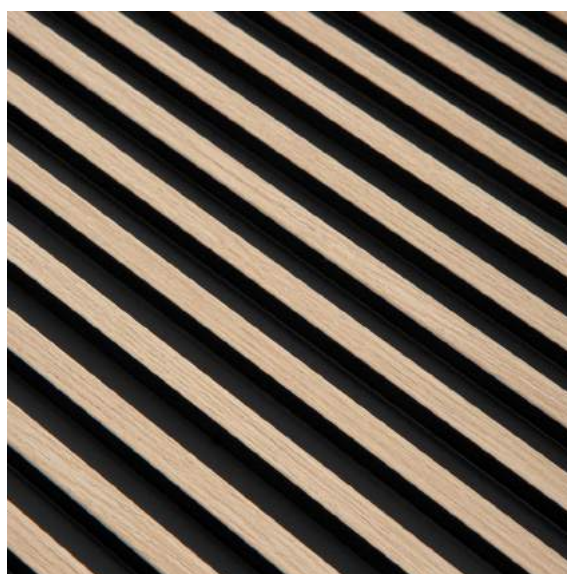

KOLEKCJA: **STRETTO**
KOLOR: **DĄB JASNY**
LAMELA: **L0102**
ZAKOŃCZENIE LEWE: **L0102L**
ZAKOŃCZENIE PRAWE: **L0102R**