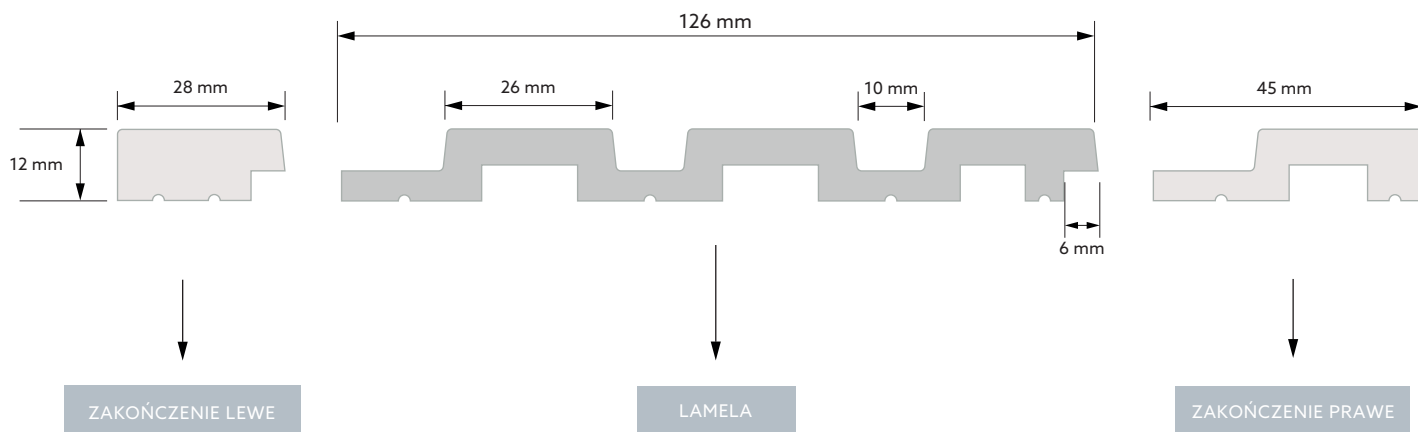

STRETTO

DŁUGOŚĆ	2700 mm
GŁĘBOKOŚĆ	12 mm
SZEROKOŚĆ LAMELI	120* / 125** mm

* WYMIAR PO MONTAŻU / ** WYMIAR PRZED MONTAŻEM

SZEROKOŚĆ ZAKOŃCZENIA LEWEGO	36 mm
SZEROKOŚĆ ZAKOŃCZENIA PRAWEGO	23* / 29** mm

* WYMIAR PO MONTAŻU / ** WYMIAR PRZED MONTAŻEM

DĄB KLASYCZNY

LAMELA: **L0206**
ZAKOŃCZENIE LEWE: **L0206L**
ZAKOŃCZENIE PRAWE: **L0206R**

MEDIO

DŁUGOŚĆ	2700 mm
GŁĘBOKOŚĆ	12 mm
SZEROKOŚĆ LAMELI	121* / 126** mm

* WYMIAR PO MONTAŻU / ** WYMIAR LAMELI PRZED MONTAŻEM

SZEROKOŚĆ ZAKOŃCZENIA LEWEGO	28 mm
SZEROKOŚĆ ZAKOŃCZENIA PRAWEGO	39* / 45** mm

* WYMIAR PO MONTAŻU / ** WYMIAR LAMELI PRZED MONTAŻEM

WYMIAR TECHNICZNY

WYMIAR PO MONTAŻU

KOLEKCJA: **MEDIO**
KOLOR: **BIAŁY**
LAMELA: **L0201**
ZAKOŃCZENIE LEWE: **L0201L**
ZAKOŃCZENIE PRAWE: **L0201R**