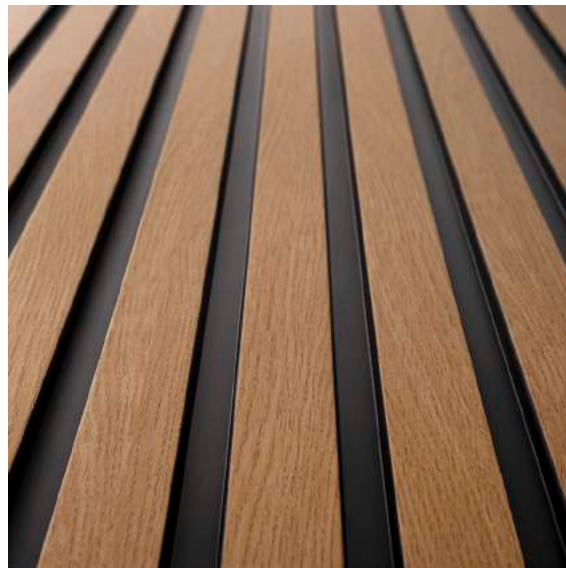

KOLEKCJA: **MEDIO**
KOLOR: **DĄB KLASYCZNY**
LAMELA: **L0206**
ZAKOŃCZENIE LEWE: **L0206L**
ZAKOŃCZENIE PRAWE: **L0206R**