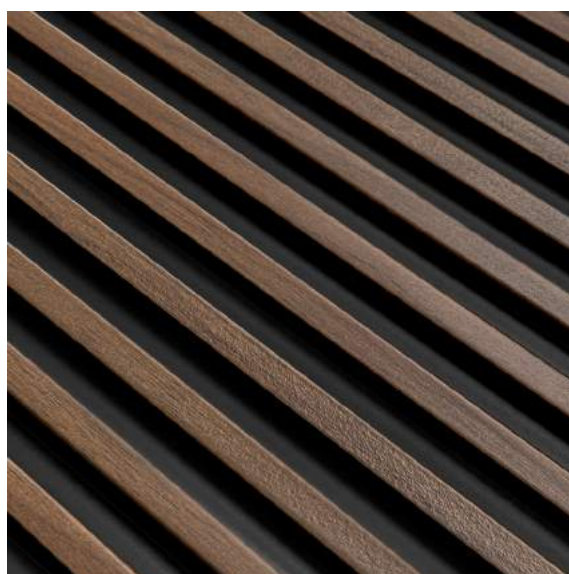

KOLEKCJA: **STRETTO**
KOLOR: **DĄB CIEMNY**
LAMELA: **L0104**
ZAKOŃCZENIE LEWE: **L0104L**
ZAKOŃCZENIE PRAWE: **L0104R**

LAMELLI
MARDOM
DECOR