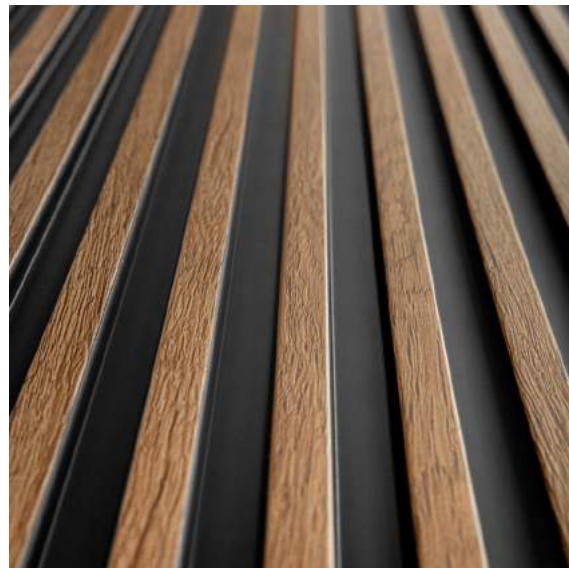

klasyczny wzór · klasyczny wzór ·
klasyczny wzór · klasyczny wzór

MEDIO

KOLORY

BIAŁY

LAMELA: **L0201**
ZAKOŃCZENIE LEWE: **L0201L**
ZAKOŃCZENIE PRAWE: **L0201R**

DĄB JASNY

LAMELA: **L0202**
ZAKOŃCZENIE LEWE: **L0202L**
ZAKOŃCZENIE PRAWE: **L0202R**