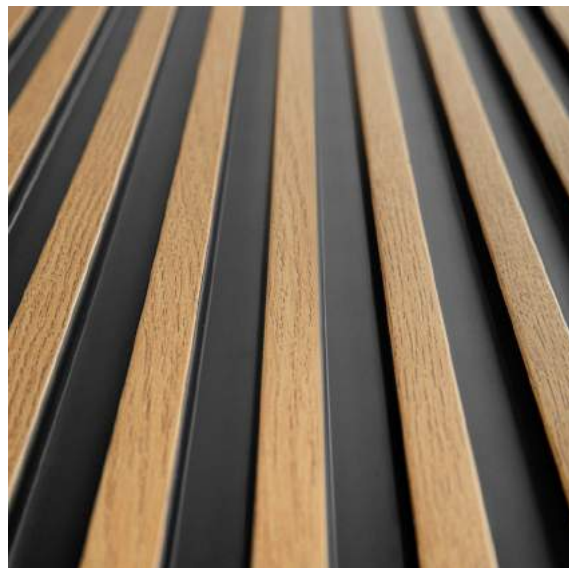

KOLEKCJA: **STRETTO**
KOLOR: **DĄB NATURALNY**
LAMELA: **L0105**
ZAKOŃCZENIE LEWE: **L0105L**
ZAKOŃCZENIE PRAWE: **L0105R**

LAMELLI

MARDOM
DECOR