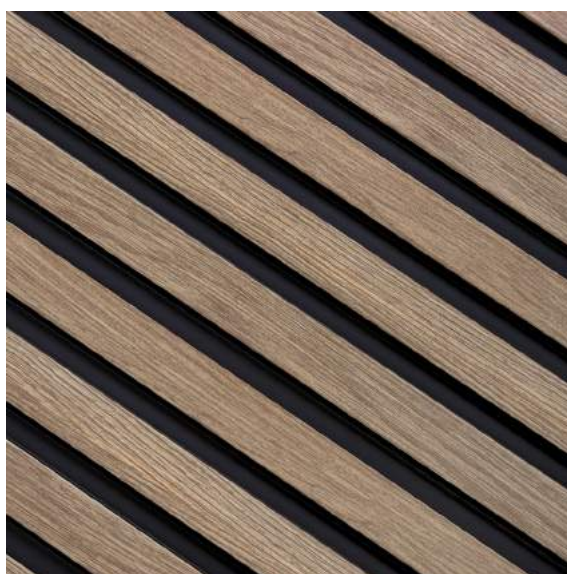

KOLEKCJA: **MEDIO**
KOLOR: **DĄB SZARY**
LAMELA: **L0203**
ZAKOŃCZENIE LEWE: **L0203L**
ZAKOŃCZENIE PRAWE: **L0203R**

LAMELLI

MARDOM
DECOR