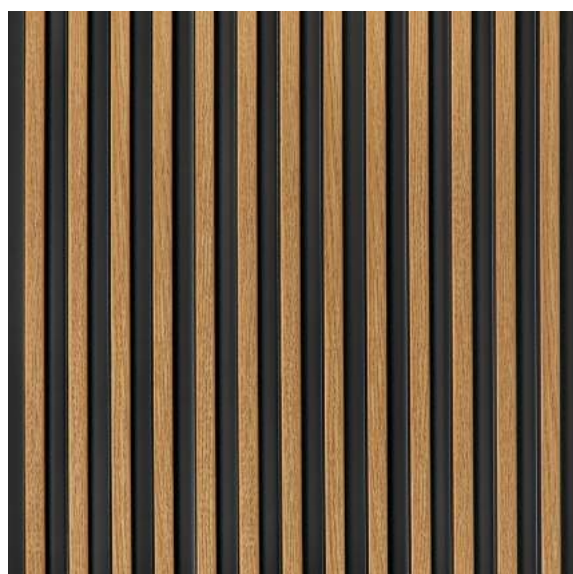

KOLEKCJA: **STRETTO**
KOLOR: **DĄB NATURALNY**
LAMELA: **L0105**
ZAKOŃCZENIE LEWE: **L0105L**
ZAKOŃCZENIE PRAWE: **L0105R**

LAMELLI

MARDOM
DECOR