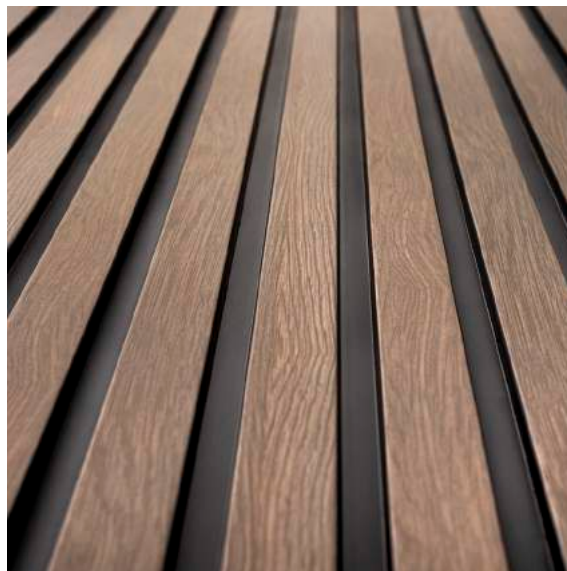

KOLEKCJA: **MEDIO**
KOLOR: **DĄB SZARY**
LAMELA: **L0203**
ZAKOŃCZENIE LEWE: **L0203L**
ZAKOŃCZENIE PRAWE: **L0203R**

LAMELLI

MARDOM
DECOR