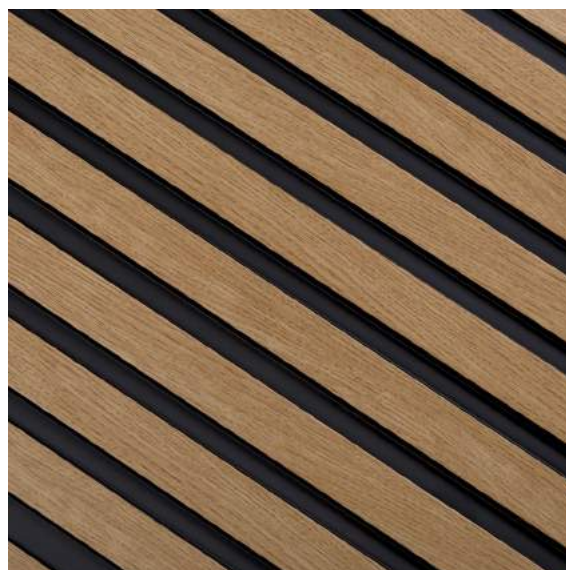

KOLEKCJA: **MEDIO**
KOLOR: **DĄB KLASYCZNY**
LAMELA: **L0206**
ZAKOŃCZENIE LEWE: **L0206L**
ZAKOŃCZENIE PRAWE: **L0206R**