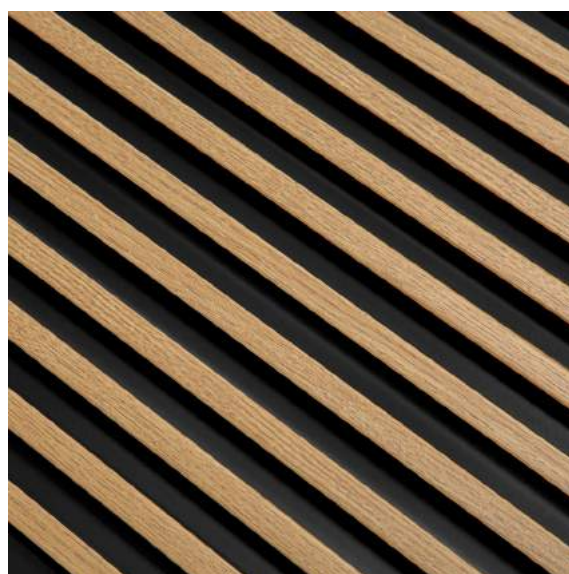

KOLEKCJA: **STRETTO**
KOLOR: **DĄB NATURALNY**
LAMELA: **L0105**
ZAKOŃCZENIE LEWE: **L0105L**
ZAKOŃCZENIE PRAWE: **L0105R**

LAMELLI

MARDOM
DECOR