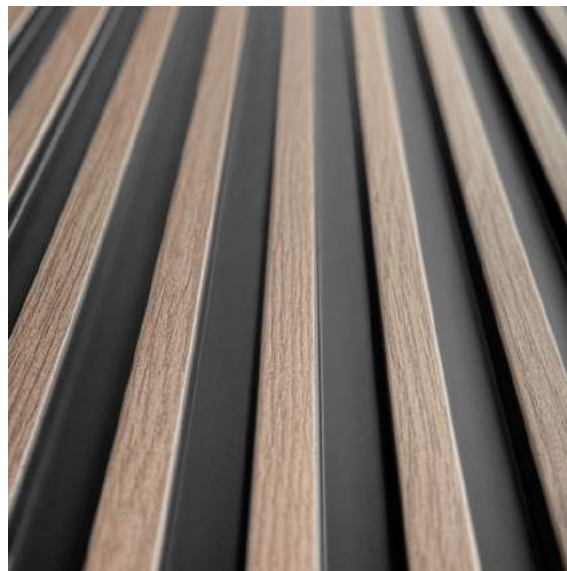

KOLEKCJA: **STRETTO**

KOLOR: **DĄB SZARY**

LAMELA: **L0103**

ZAKOŃCZENIE LEWE: **L0103L**

ZAKOŃCZENIE PRAWE: **L0103R**

LAMELLI

MARDOM
DECOR