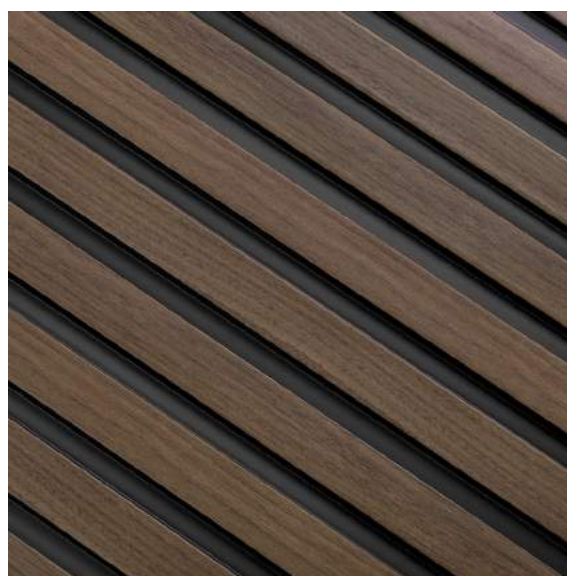

KOLEKCJA: **MEDIO**
KOLOR: **DĄB CIEMNY**
LAMELA: **L0204**
ZAKOŃCZENIE LEWE: **L0204L**
ZAKOŃCZENIE PRAWE: **L0204R**