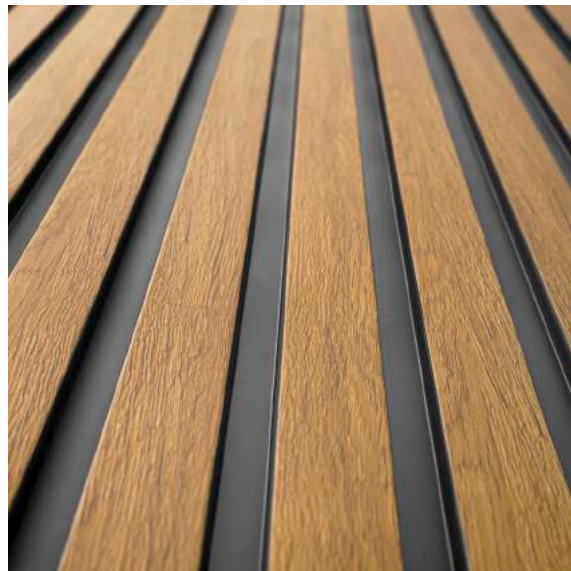

KOLEKCJA: **MEDIO**
KOLOR: **DĄB NATURALNY**
LAMELA: **L0205**
ZAKOŃCZENIE LEWE: **L0205L**
ZAKOŃCZENIE PRAWE: **L0205R**

LAMELLI

MARDOM
DECOR