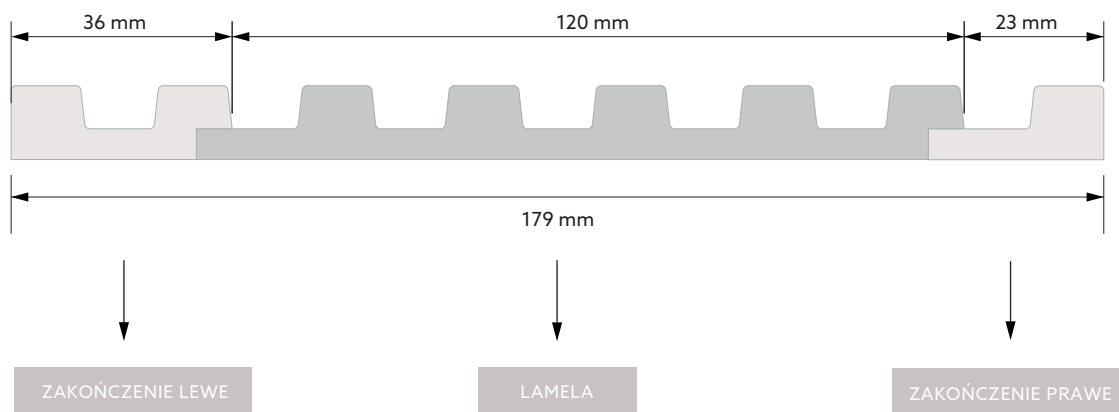

WYMIAR PO MONTAŻU