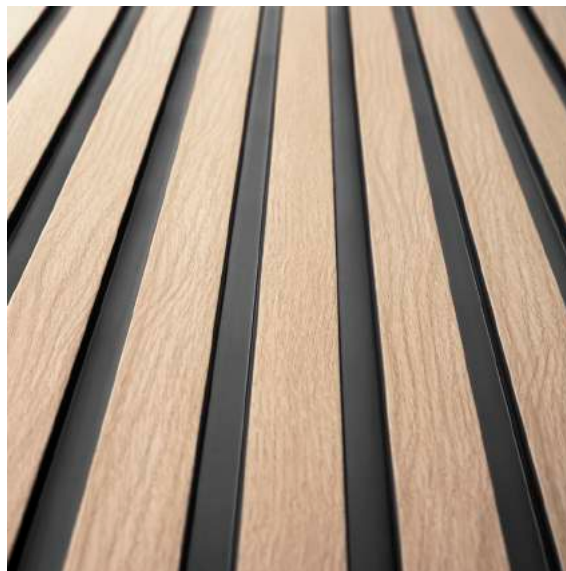

KOLEKCJA: **MEDIO**
KOLOR: **DĄB JASNY**
LAMELA: **L0202**
ZAKOŃCZENIE LEWE: **L0202L**
ZAKOŃCZENIE PRAWE: **L0202R**