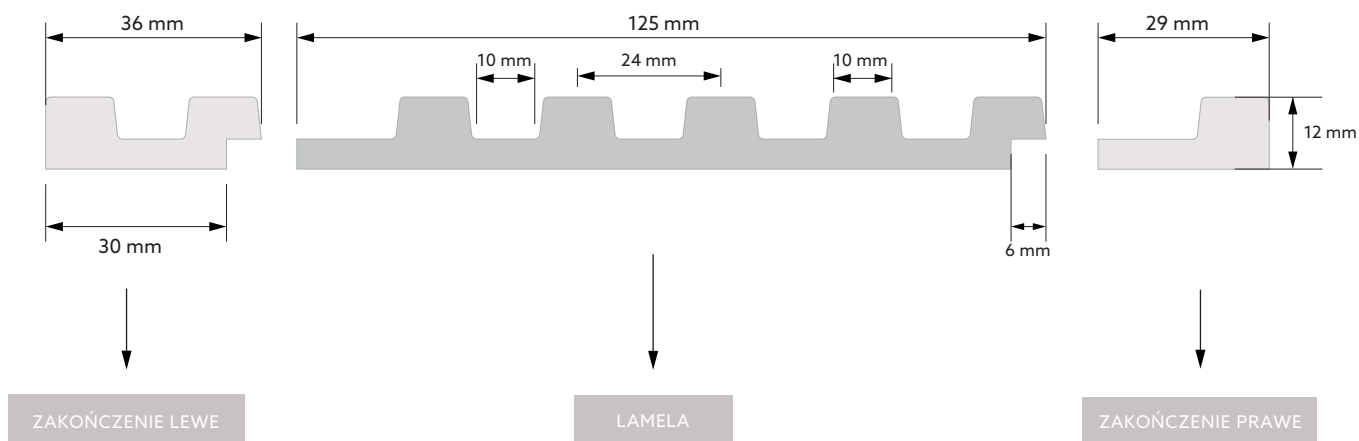

STRETTO

DŁUGOŚĆ	2700 mm
GŁĘBOKOŚĆ	12 mm
SZEROKOŚĆ LAMELI	120* / 125** mm

* WYMIAR PO MONTAŻU / ** WYMIAR PRZED MONTAŻEM

SZEROKOŚĆ ZAKOŃCZENIA LEWEGO	36 mm
SZEROKOŚĆ ZAKOŃCZENIA PRAWEGO	23* / 29** mm

* WYMIAR PO MONTAŻU / ** WYMIAR PRZED MONTAŻEM

WYMIAR TECHNICZNY