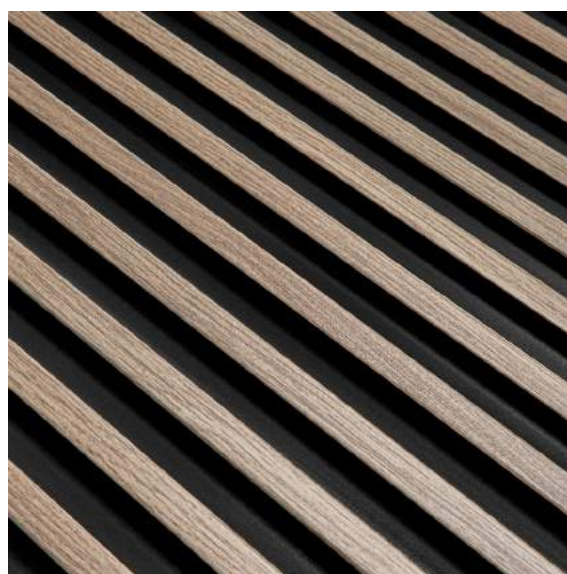

KOLEKCJA: **STRETTO**

KOLOR: **DĄB SZARY**

LAMELA: **L0103**

ZAKOŃCZENIE LEWE: **L0103L**

ZAKOŃCZENIE PRAWE: **L0103R**

LAMELLI

MARDOM
DECOR