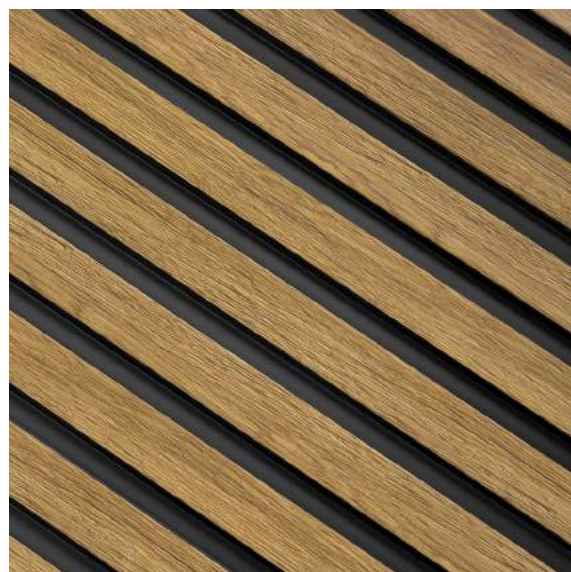

KOLEKCJA: **MEDIO**
KOLOR: **DĄB NATURALNY**
LAMELA: **L0205**
ZAKOŃCZENIE LEWE: **L0205L**
ZAKOŃCZENIE PRAWE: **L0205R**

LAMELLI

MARDOM
DECOR