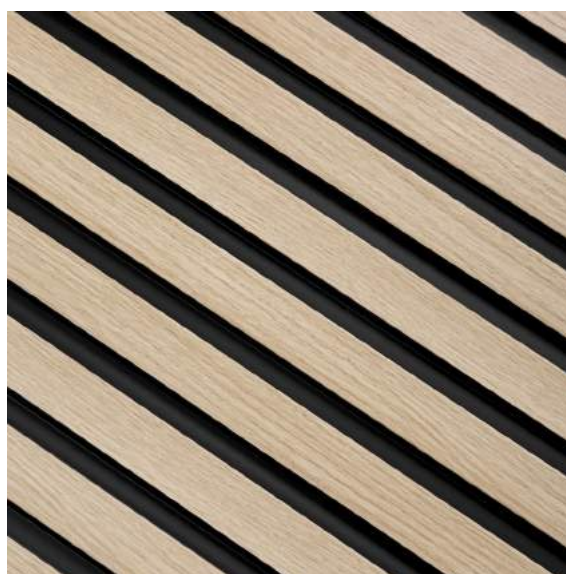

KOLEKCJA: **MEDIO**
KOLOR: **DĄB JASNY**
LAMELA: **L0202**
ZAKOŃCZENIE LEWE: **L0202L**
ZAKOŃCZENIE PRAWE: **L0202R**