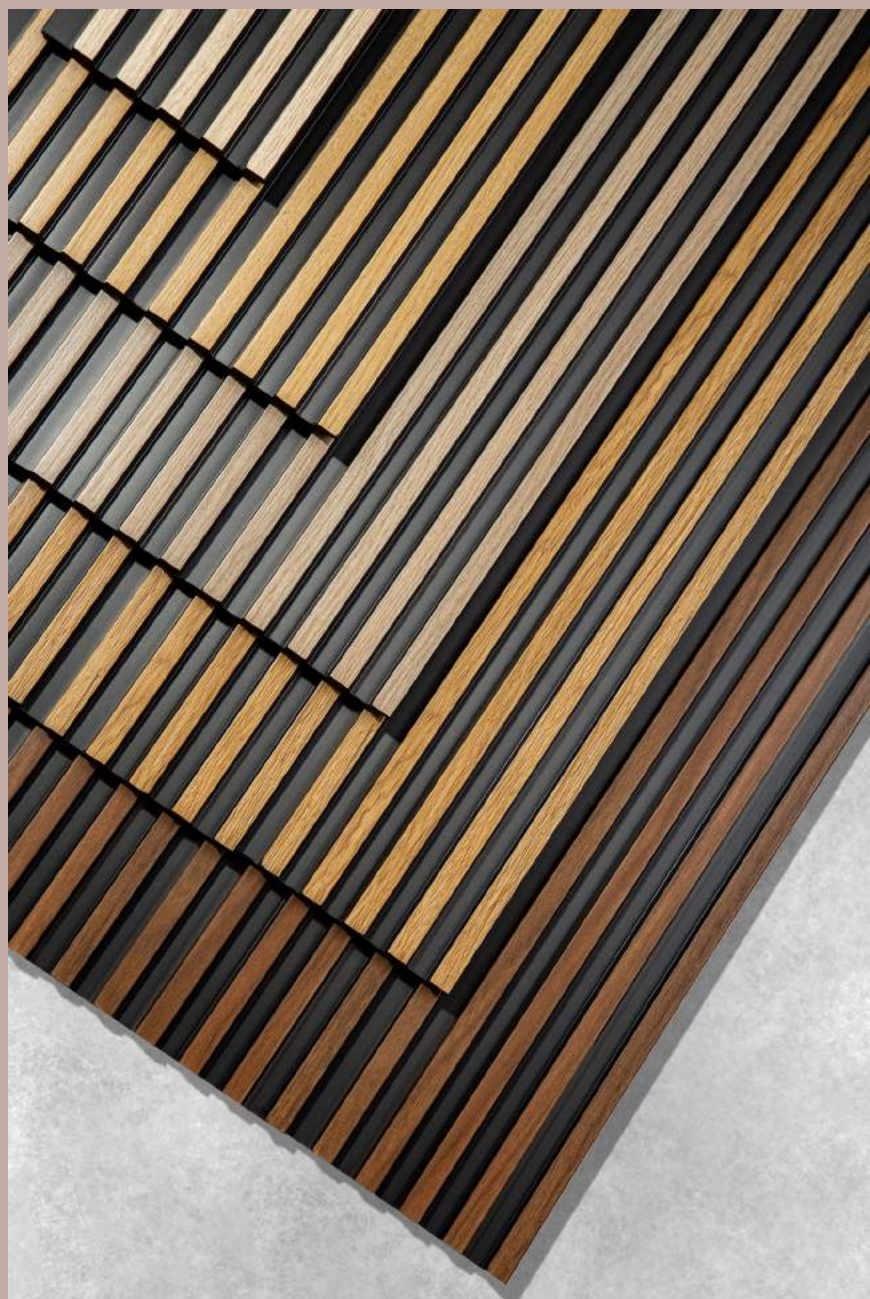

LAMELE ŚCIENNE

MARDOM DECOR

RATAJSKA 11A
91-231 ŁÓDŹ
POLSKA

T. +48 728 369 525
MARDOMDECOR@MARDOM-SP.PL

WWW.MARDOMDECOR.COM

LAMELLI

MARDOM
DECOR