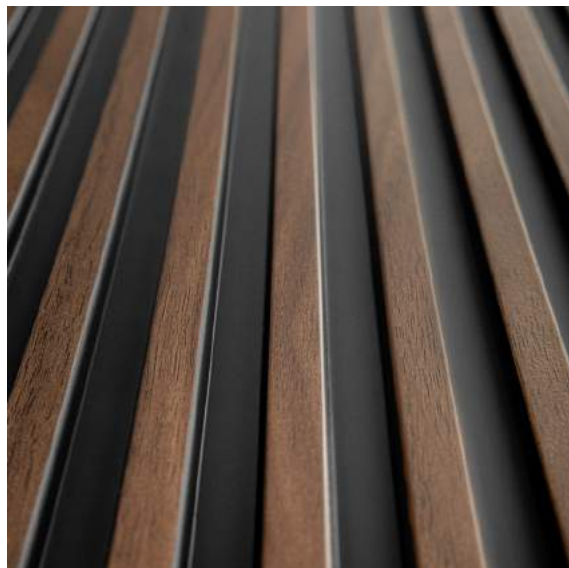

KOLEKCJA: **STRETTO**
KOLOR: **DĄB CIEMNY**
LAMELA: **L0104**
ZAKOŃCZENIE LEWE: **L0104L**
ZAKOŃCZENIE PRAWE: **L0104R**

LAMELLI
MARDOM
DECOR