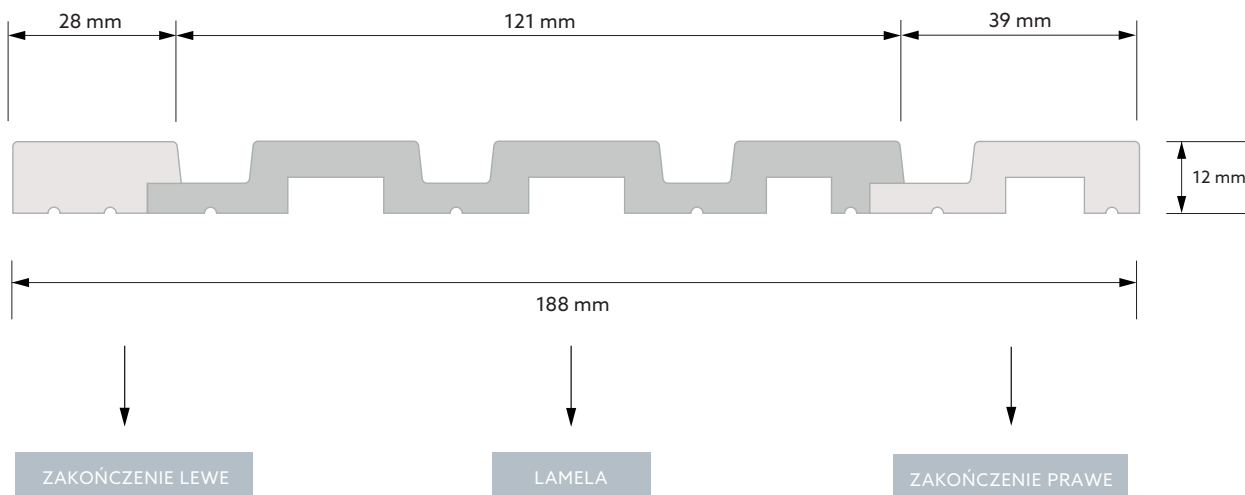

STRETTO

DŁUGOŚĆ	2700 mm
GŁĘBOKOŚĆ	12 mm
SZEROKOŚĆ LAMELI	120* / 125** mm

* WYMIAR PO MONTAŻU / ** WYMIAR PRZED MONTAŻEM

SZEROKOŚĆ ZAKOŃCZENIA LEWEGO	36 mm
SZEROKOŚĆ ZAKOŃCZENIA PRAWEGO	23* / 29** mm

* WYMIAR PO MONTAŻU / ** WYMIAR PRZED MONTAŻEM

DĄB KLASYCZNY

LAMELA: **L0206**
ZAKOŃCZENIE LEWE: **L0206L**
ZAKOŃCZENIE PRAWE: **L0206R**

MEDIO

DŁUGOŚĆ	2700 mm
GŁĘBOKOŚĆ	12 mm
SZEROKOŚĆ LAMELI	121* / 126** mm

* WYMIAR PO MONTAŻU / ** WYMIAR LAMELI PRZED MONTAŻEM

SZEROKOŚĆ ZAKOŃCZENIA LEWEGO	28 mm
SZEROKOŚĆ ZAKOŃCZENIA PRAWEGO	39* / 45** mm

* WYMIAR PO MONTAŻU / ** WYMIAR LAMELI PRZED MONTAŻEM

WYMIAR TECHNICZNY

WYMIAR PO MONTAŻU

KOLEKCJA: **MEDIO**
KOLOR: **BIAŁY**
LAMELA: **L0201**
ZAKOŃCZENIE LEWE: **L0201L**
ZAKOŃCZENIE PRAWE: **L0201R**