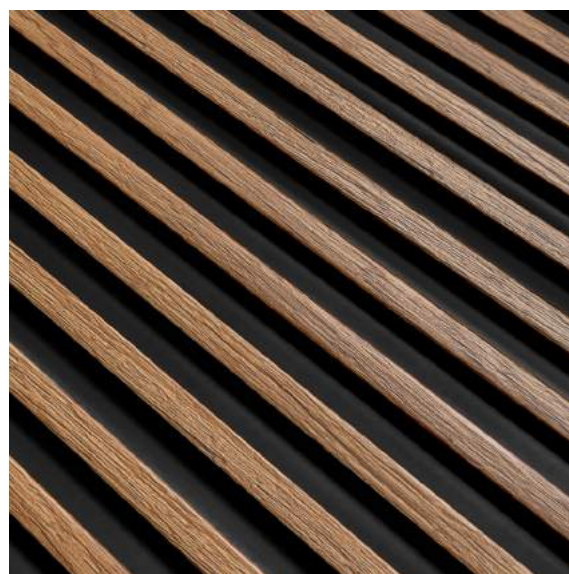

KOLEKCJA: **STRETTO**
KOLOR: **DĄB KLASYCZNY**
LAMELA: **L0106**
ZAKOŃCZENIE LEWE: **L0106L**
ZAKOŃCZENIE PRAWE: **L0106R**