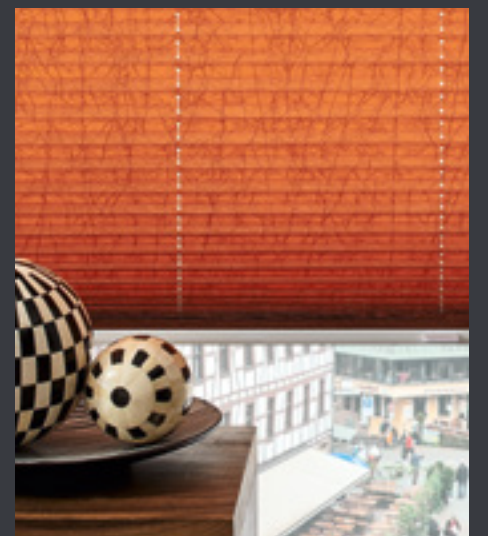

LEBHAFTER MOMENT

Tapeten Glory | Nr. 17085
Designböden 330 | 2861 Washed Brown Pine V4
Teppichböden Trend | Fortuna 780
Sonnenschutz | Plisado P2258

Raumwelt Lebendige Vielfalt