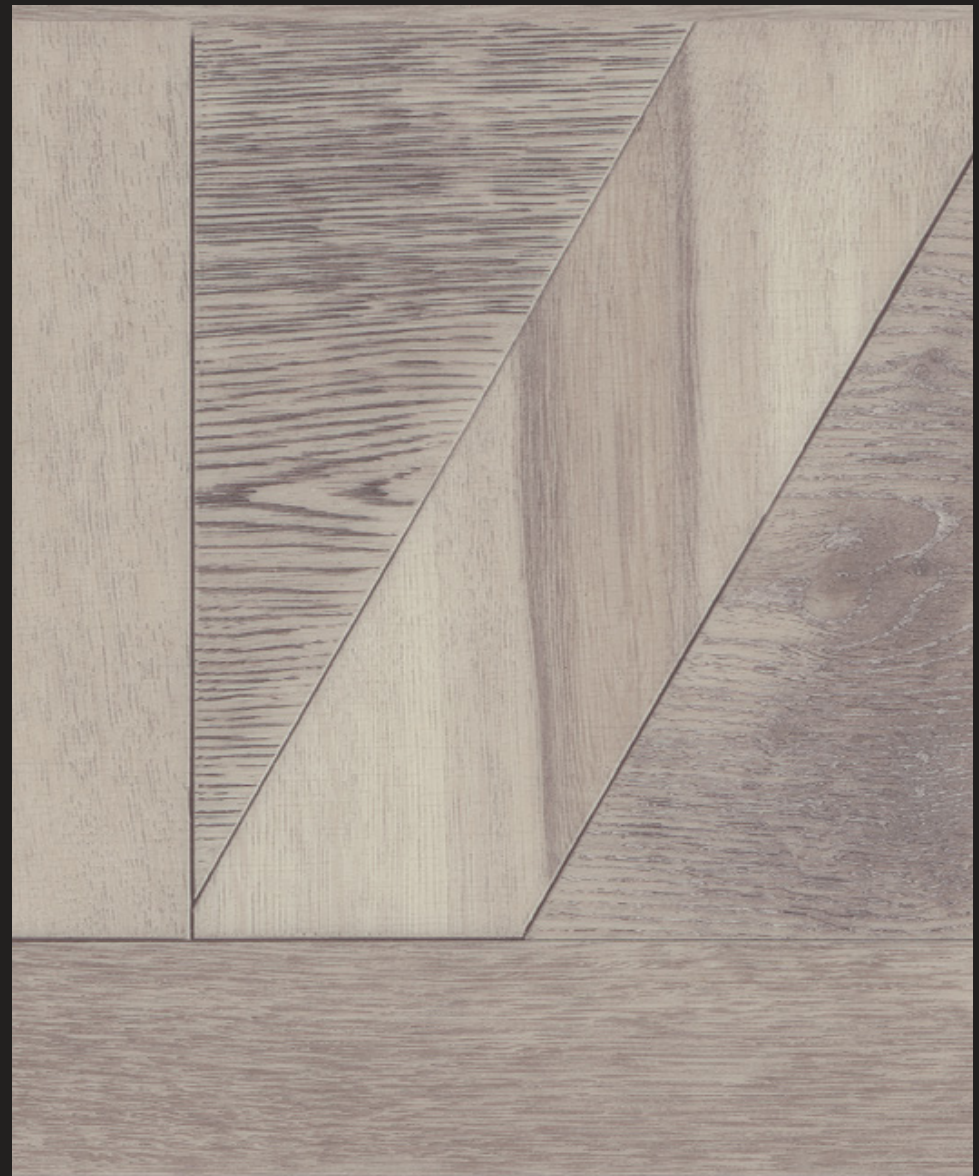

Foto S. 108

Sandy Oak

 **5531** 18,42 x 121,92 cm

Foto S. 104

White Sawn Cut

 **5530** 18,42 x 121,92 cm

Foto S. 106

Sawn Sugar Oak

 **5206** 17,78 x 121,92 cm

Foto S. 110

Light Tetris Wood

 **5455** 22,86 x 151,70 cm

Foto S. 112
Perfect Grey Oak ✓

Foto S. 118
Rustic Grey Oak ✓

 **5303** 22,86 x 150,00 cm
 **303G Click!** 17,78 x 121,28 cm

 **5529** 18,42 x 121,92 cm

Foto S. 114
Yellow Sawn Cut ✓

Foto S. 120
Eclipse Oak ✓

 **5517** 18,42 x 121,92 cm

 **5434** 17,78 x 121,92 cm

Foto S. 116
Cloudy Oak ✓

Foto S. 120
Eclipse Oak ✓

 **5433** 17,78 x 121,92 cm