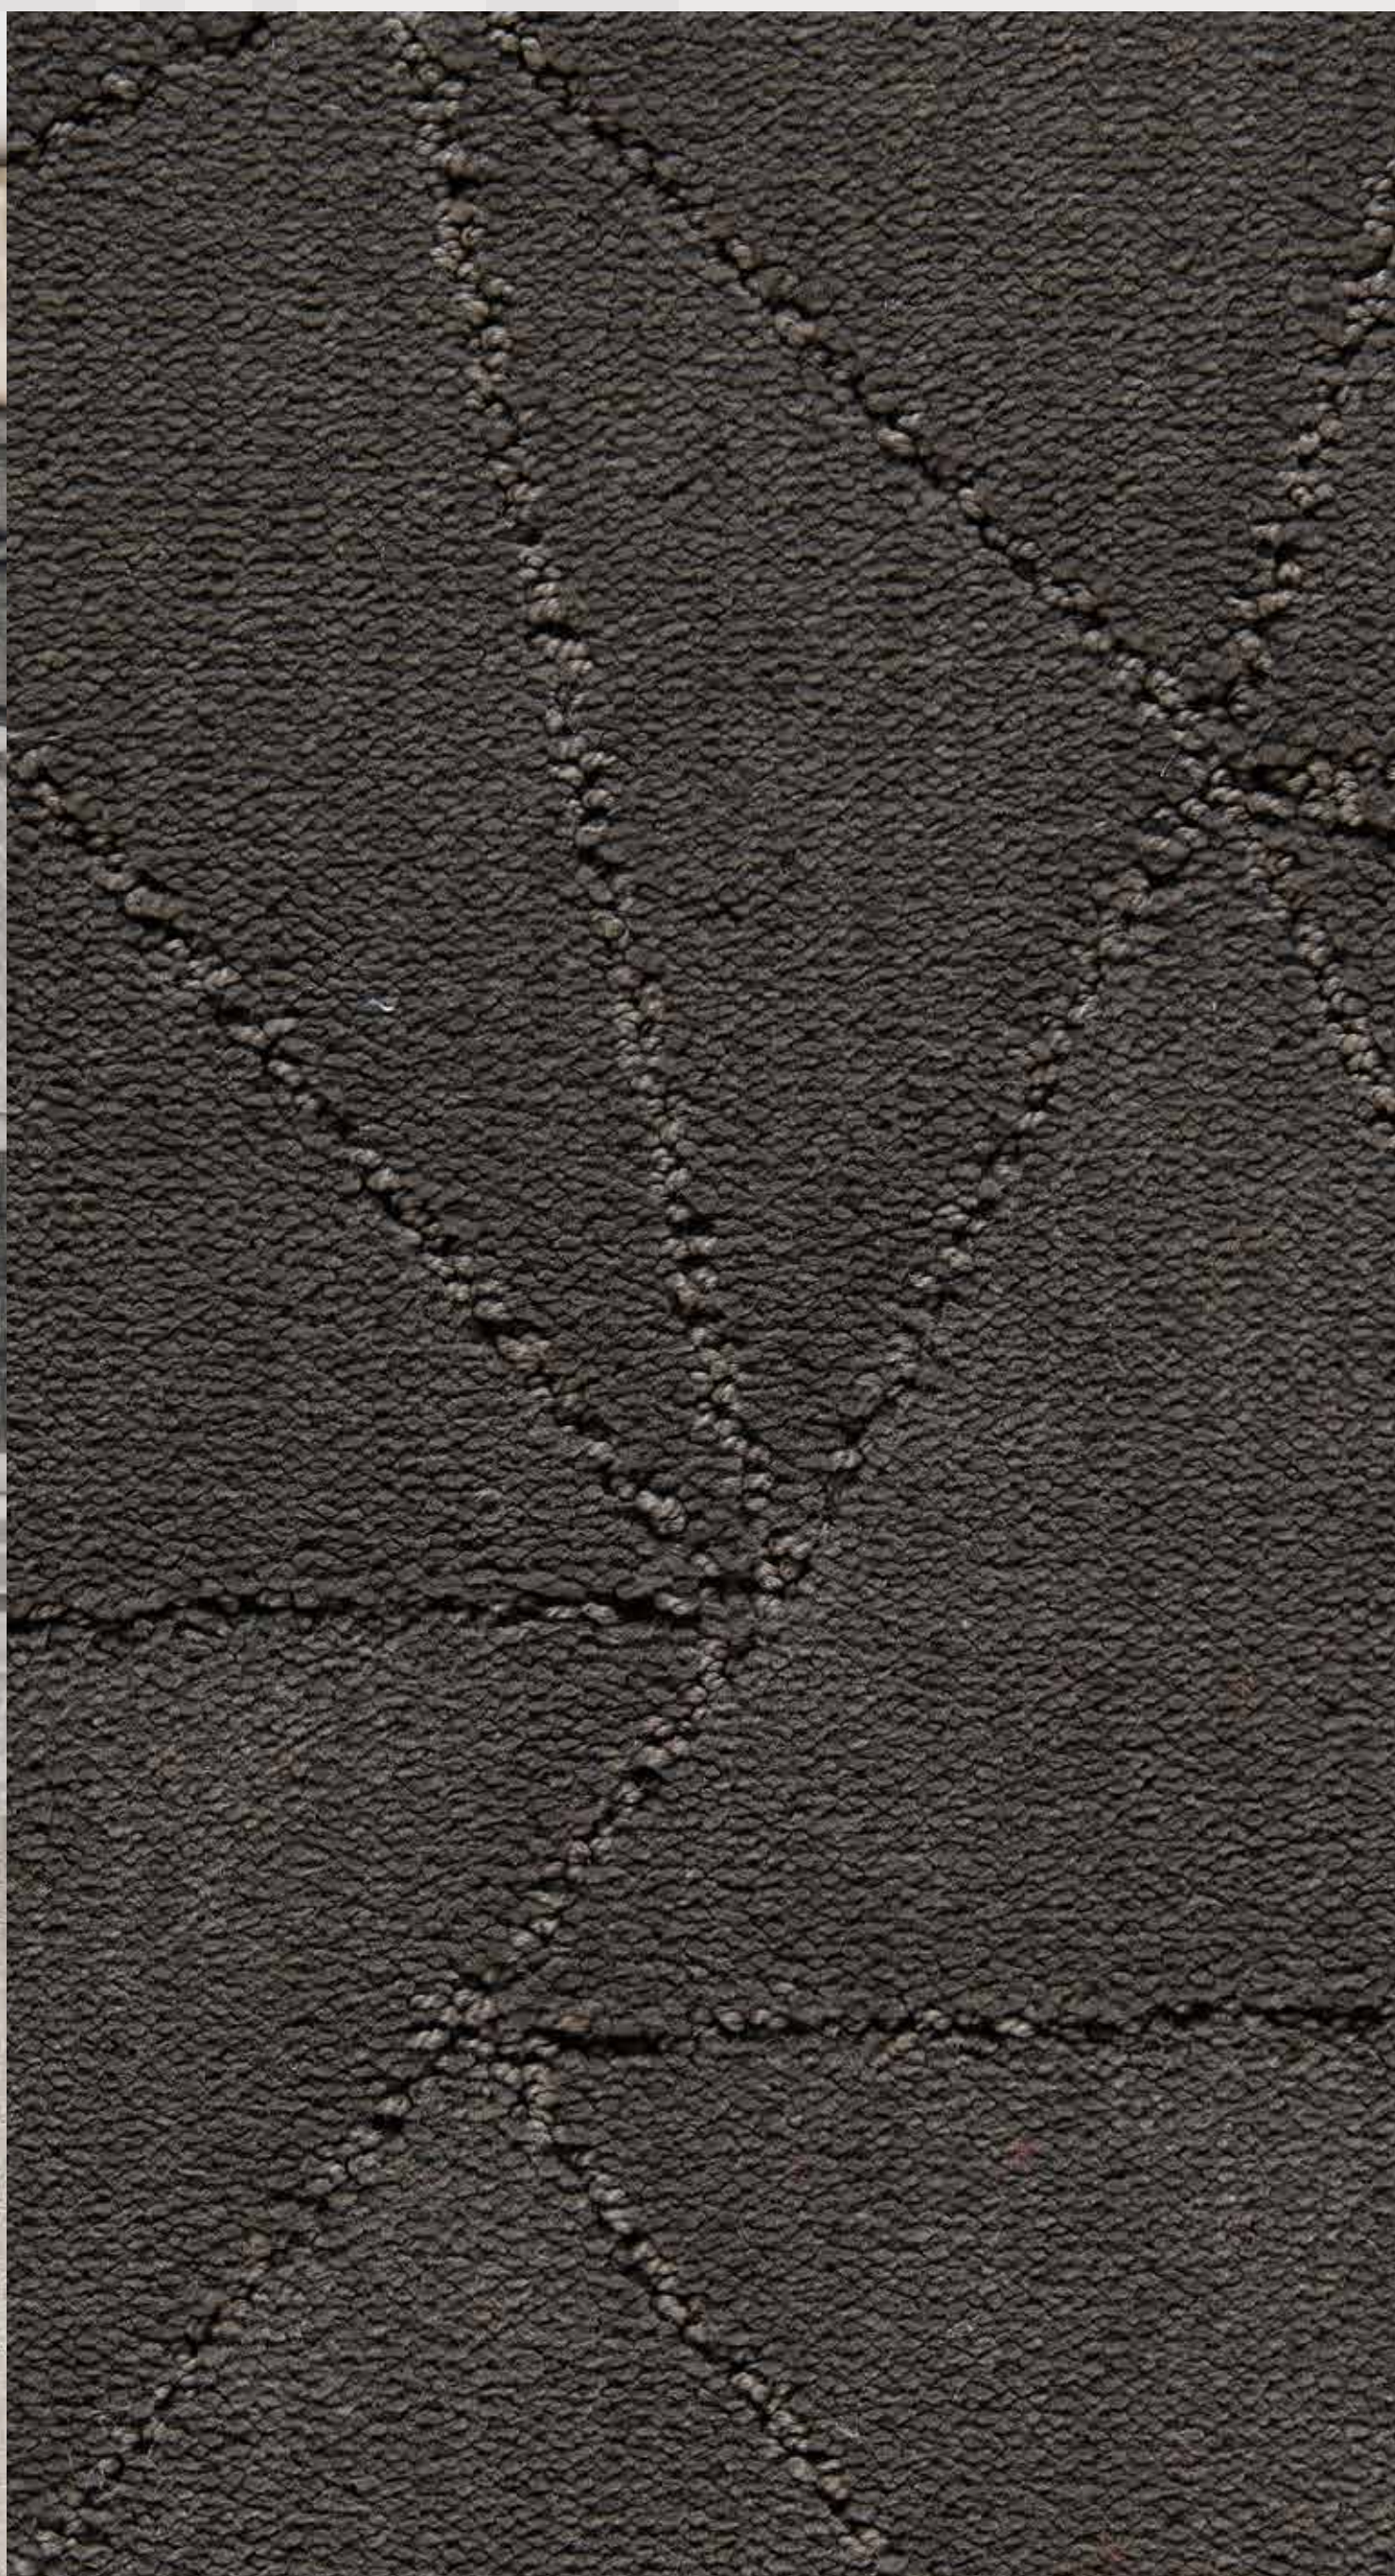

Loft Life Grand

FOREVER CLEAN™