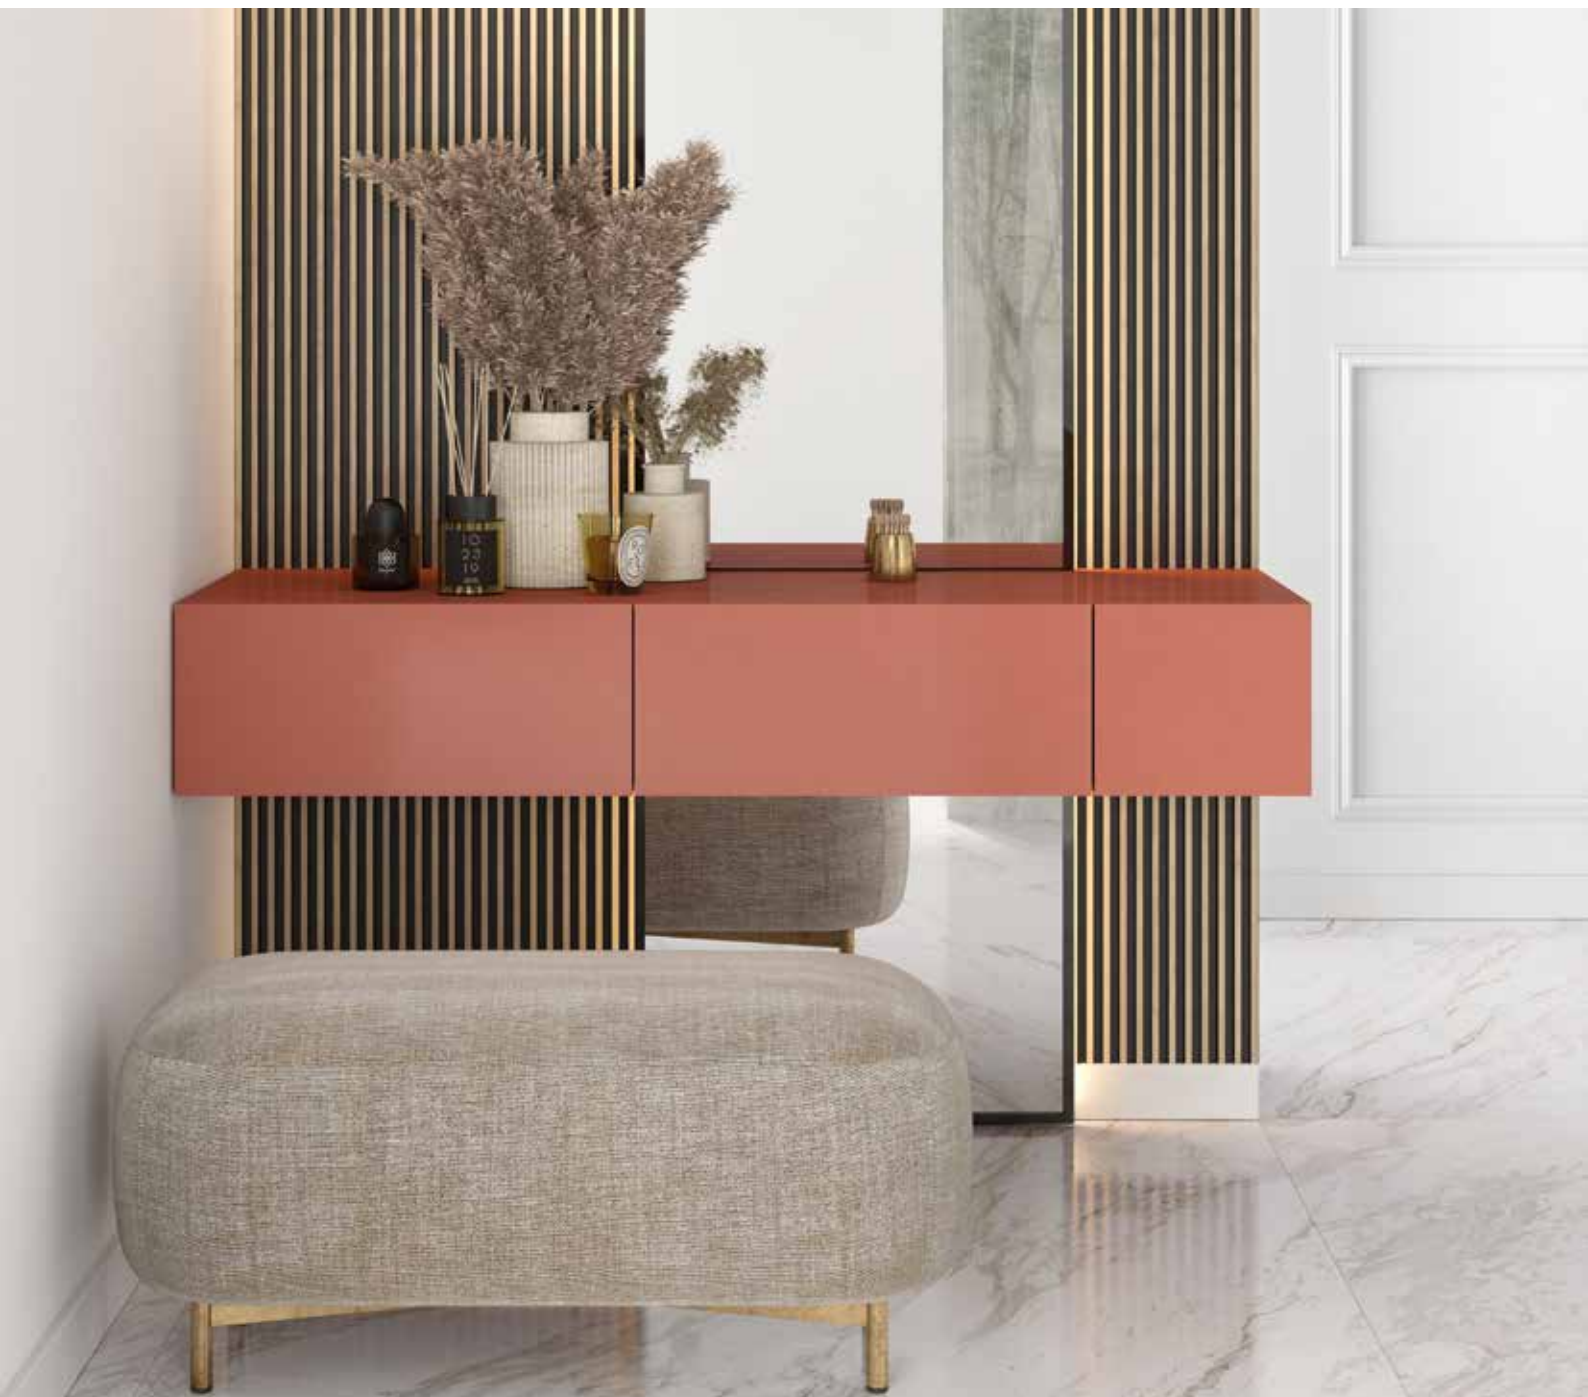

# MARDOM

díszcsíkok, szegélyek, stukkók, falpanelek

INKU

Bruttó kiskeresedelmi árlista - 2024

Érvényes: 2024. május 1-től, új árlista kiadásáig / verzió: 24/01f

INKU Belváros  
1052 Budapest, Károly körút 18.  
+36 1 317 6605  
Nyitva:  
H-P 09:30-18:00  
Szo: 10:00-14:00