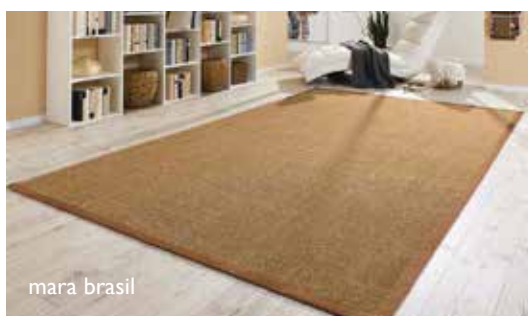

Dekowe Living Natural bordűrös szőnyegek természetes szálból

Dekowe természetes szálú bordűrös szőnyegek