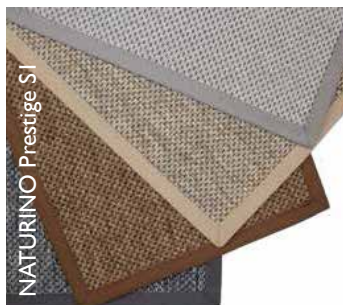

Naturino kül- és beltéri szőnyegek (összes minőség)

Cikkszám	Méret	Egység	Bruttó kisker ár
92535	60x110	db	22 990
56173	67x133	db	32 990
92536	80x150	db	45 990
92540	80x250	db	71 990
56174	120x170	db	71 990
92537	133x190	db	86 490
92538	160x230	db	123 990
92539	200x290	db	187 990
56175	240x340	db	291 490
92541	egydi pántolt	m²	38 990
92541	egydi szegett	m²	33 990

Egyes Naturino minőségek tulajdonságai, rendelhető színei

Név	Tulajdonságok	Rendelhető színek	Közös jellemzők
Naturino Rips S2	S2 kollekciónak: 4,5cm-es bordúrral hát nélkül	001 Natur,002 Schwarz,003 Anthrazit,004 Grau, 005 Silber,006 Platin	Anyaga: 100 % polipropilén Súly kb: 1,500-1,650 g/m² Kül- és beltérre is alkalmas A bordúr látható varrással, fedett sarkokkal készül
Naturino Effekt S2		001 Nuss,002 Camel,003 Anthrazit,004 Grau	
Naturino Color S2		001 Anthrazit,002 Grau,006 Terra,007 Creme, 008 Ocean	
Naturino Classic S2	001 Natur,002 Camel,003 Anthrazit,004 Grau		
Naturino Elegance S1	S1 kollekciónak: 2,5cm-es bordúrral latexháttal	001 sand (homok),002 camel,003 natur,004 mocca	
Naturino Prestige S1		001 sand (homok),002 camel,003 dió,004 grafit	

Dekowe kül- és beltéri bordúros szőnyegek