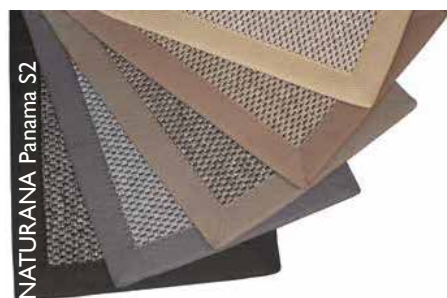

Megjegyzés minden bordúros szőnyeghez:

- Sztenderd méretű szőnyegek szállítási ideje: 1-3 hét
- Egyedi méretű szőnyegek szállítási ideje 4-6 hét
- Egyedi méretű szőnyeg minimális számlázási mennyisége: 1m²
- S2 kollekciónak 4,5cm-es látható, fedett varrással konfekcionálva
- S1 kollekciónak 2,5cm-es látható, fedett varrással konfekcionálva
- Living Shiny kollekciónak szőnyegei velúr pánt szegéllyel konfekcionálva
- A szőnyegek vágásánál, amennyire lehetséges, igyekezzünk a szálirányokat tartani és a szálugrásokat lehetőség szerint elkerülni, ezért a szőnyeg esetenként némileg eltérhet a derékszögtől. Ugyanakkor szálugrások a bordúr futásánál előfordulhatnak.
- Minden szőnyeg esetében +/- 2% méreteltérés megengedett.
- A szőnyegeknek esetleg hullámosodás veszélye állhat fenn, amennyiben a szőnyeg hosszabbik oldalának hossza a rövidebbik oldal hosszát legalább háromszorosan meghaladja.
- Kerek szőnyegek 1m-1,8m átmérővel rendelhetők, kizárólag fonalas szegéssel,