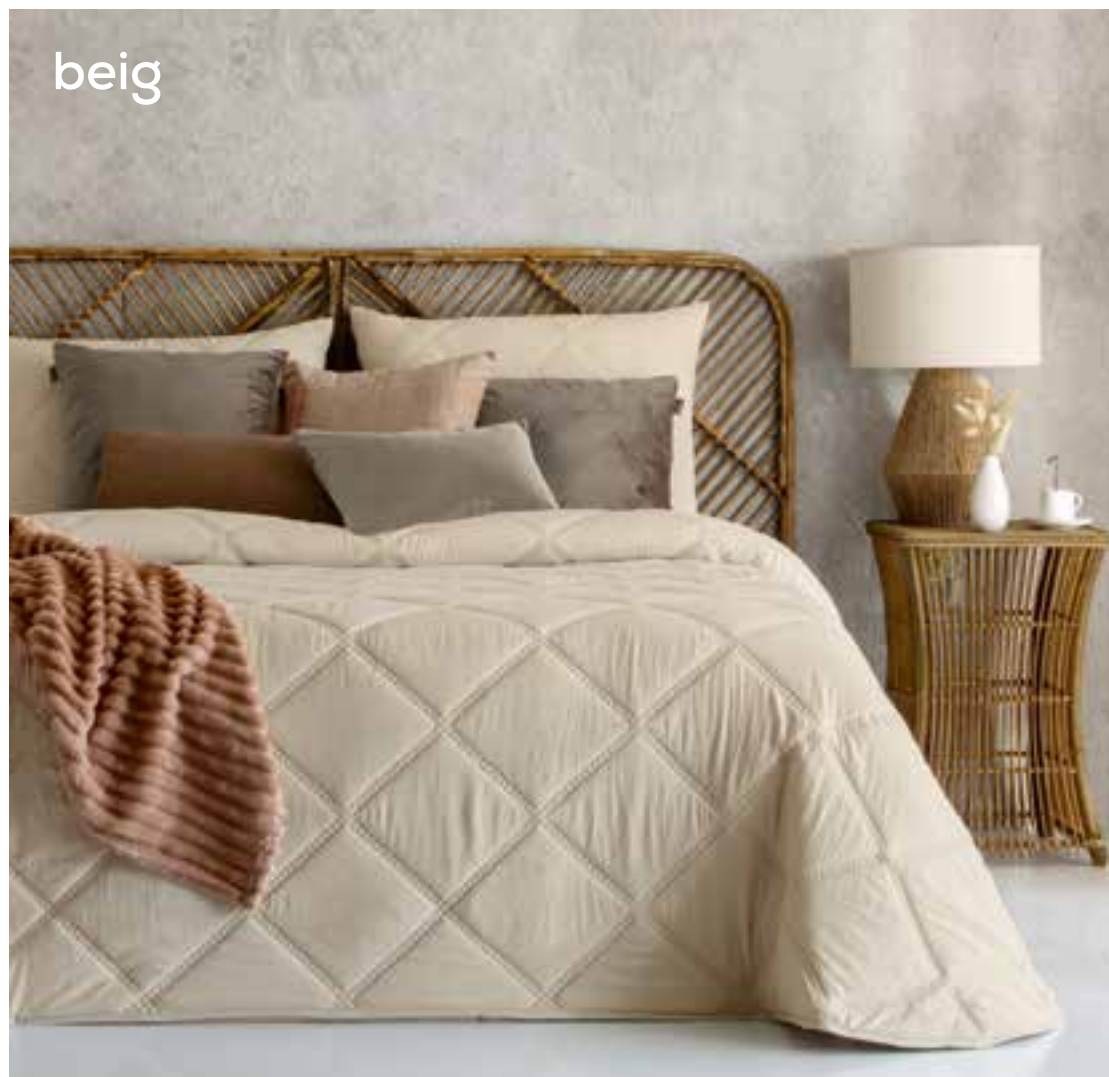

# MIRANDA perla

comforter liso (300 g)

beig

blanco

gris

nude

**CAROLINE**  
comforter liso (300 g)

**180x270**  
+1 fda. cojín 50x70  
**200x270**  
+1 fda. cojín 50x70  
**235x270**  
+2 fdas. cojín 50x70