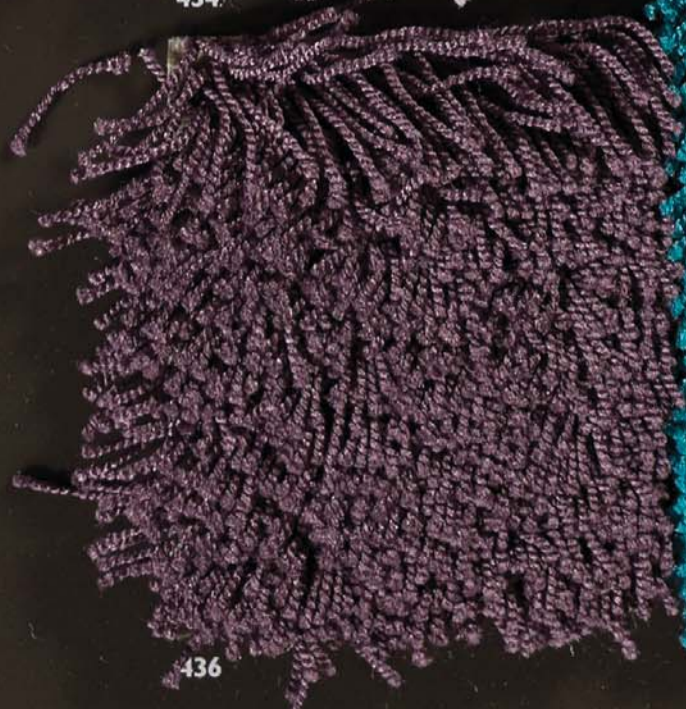

101

112

30

373

199

520

304

204

434

436

412

Griffmuster