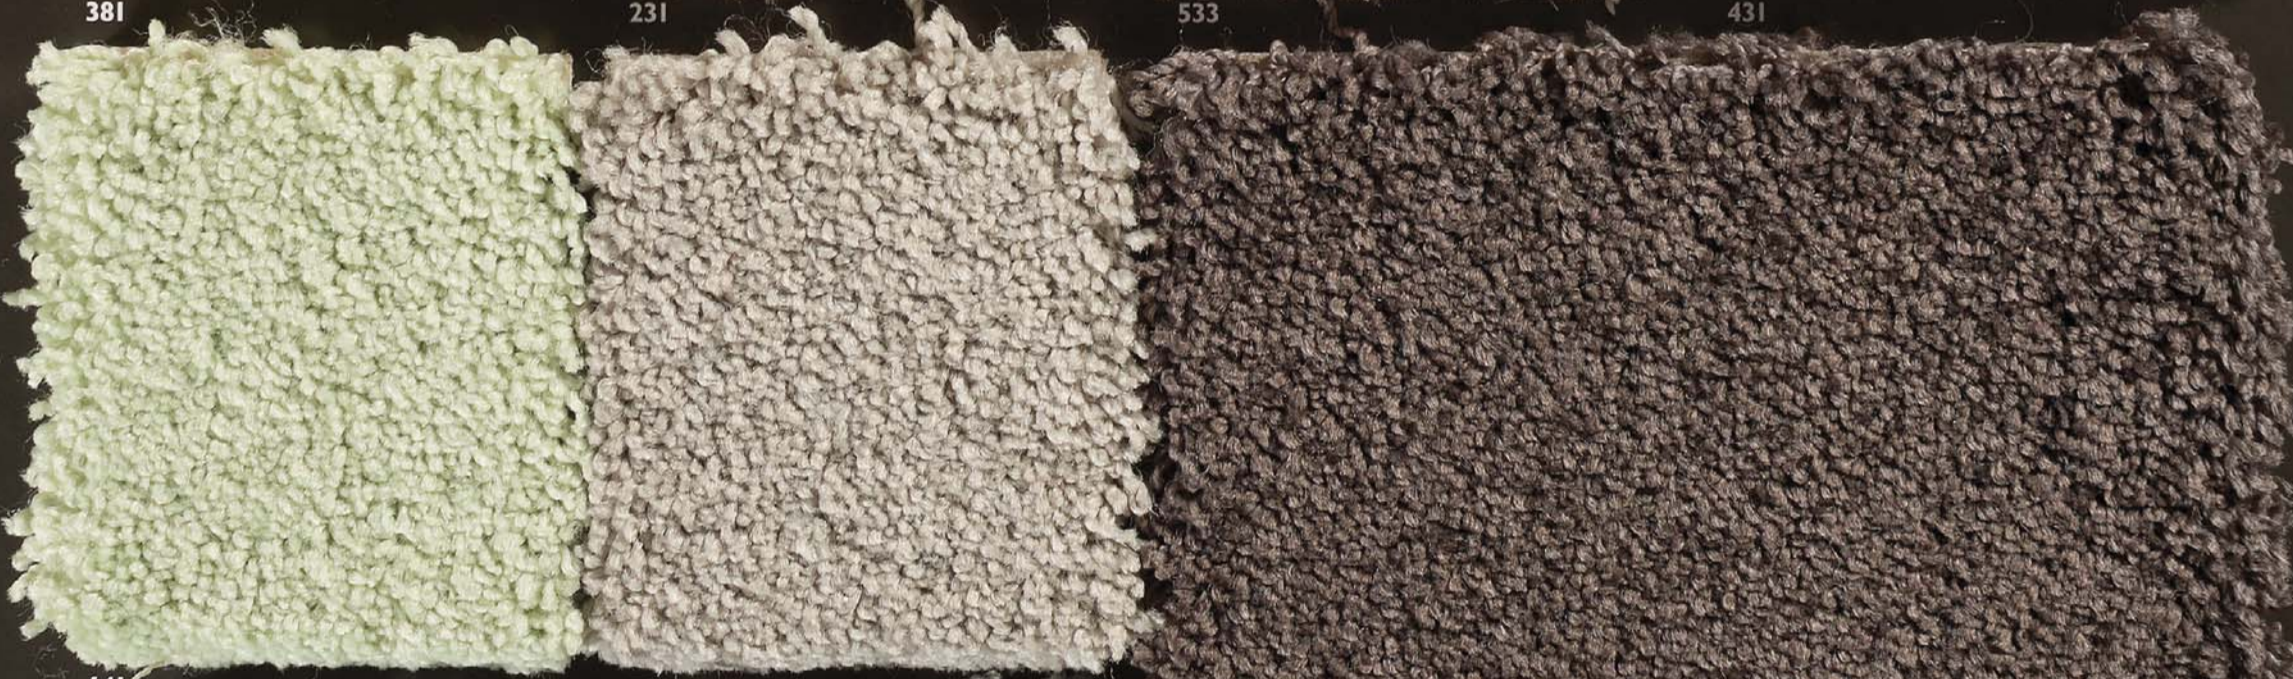

557

501

161

171

381

231

533

431

641

551

751

560

411

Griffmuster ▲