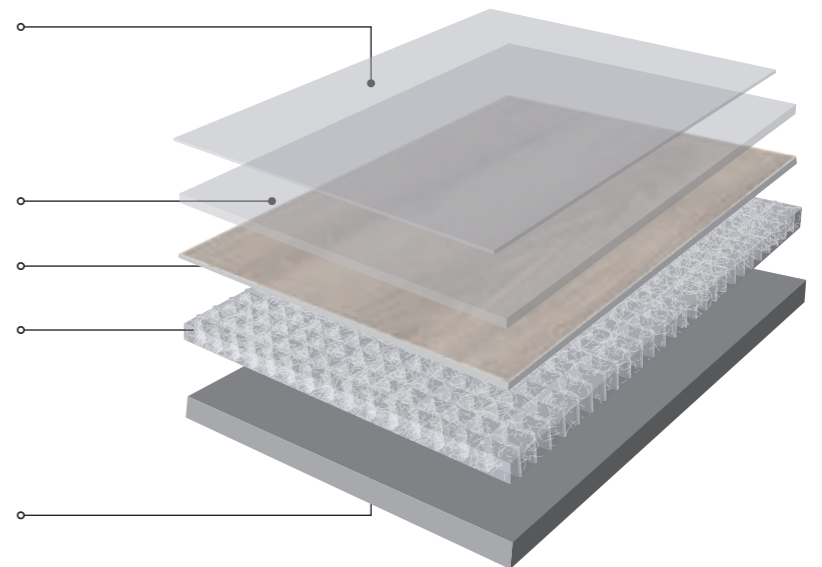

DE Kompakter Bodenbelag

Concept 70 basiert auf einer 2,0 mm dicken, kompakten, heterogenen Vinylkonstruktion mit einem geringen Resteindruck, der sich in stark frequentierten Räumen immer wieder erholt.

Polyurethane layer
HyperGuard+

Wear layer

Design print layer

Glass fibre layer

Compact backing
EN ISO 10582