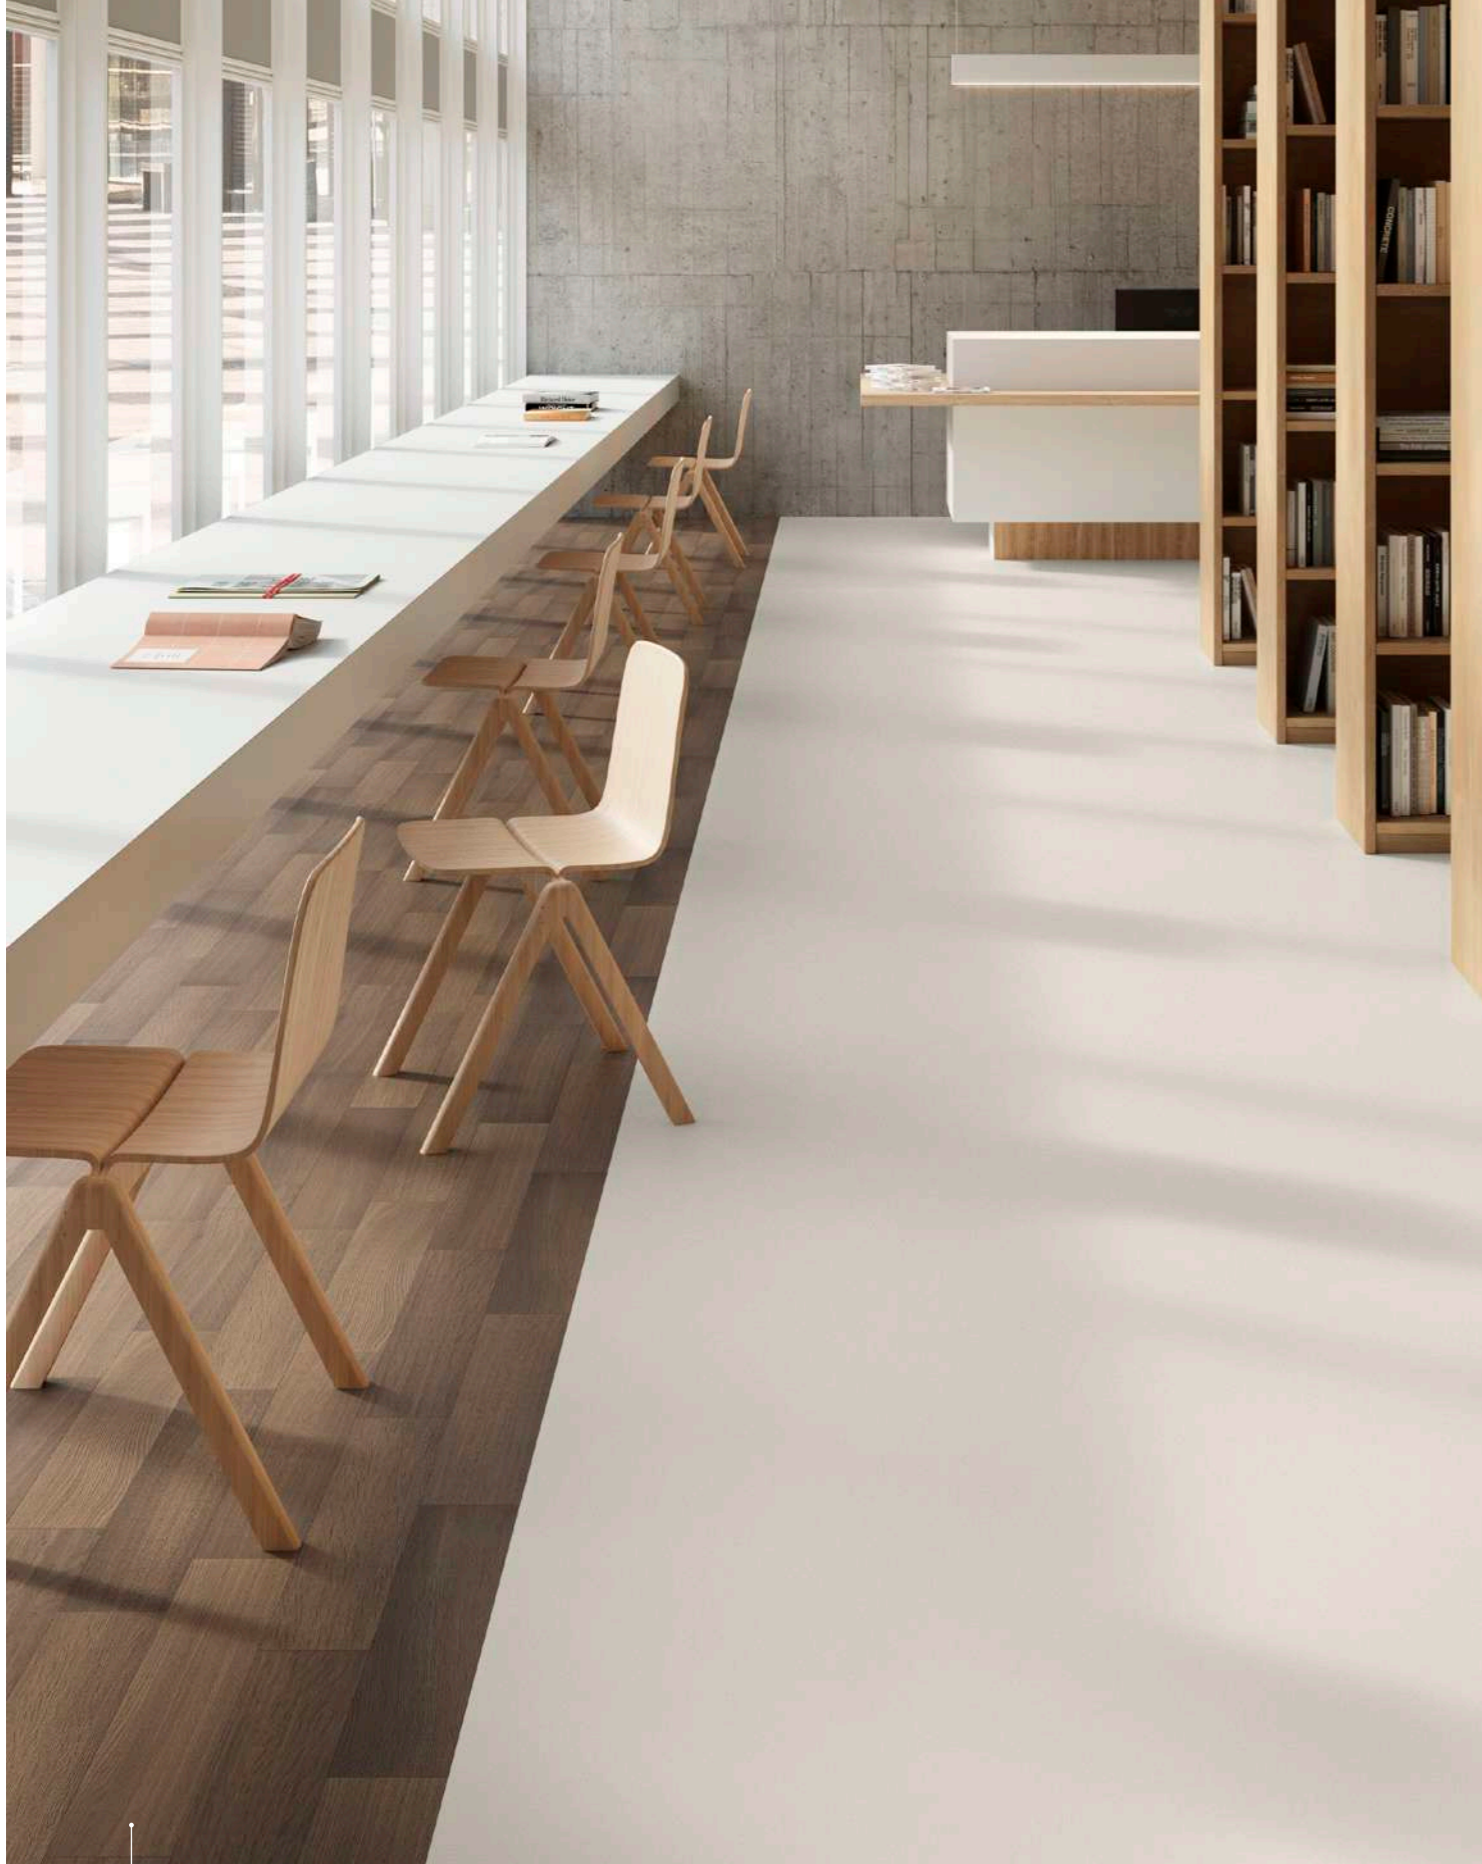

BEYOND  
FLOORING

Aspin T35

Concept 70  
**Aspin**

**Aspin T35**  
PS: 14,37 x 100 cm  
PR: 100 x 100 cm

LRV 31  
WR 436

**Aspin T49**  
PS: 0,3 x 10 cm  
PR: 99,5 x 100 cm

LRV 21  
WR 446

LRV - Light Reflectance Value / WR - Matching Welding Rod / PS - Plank Size / PR - Pattern Repeat