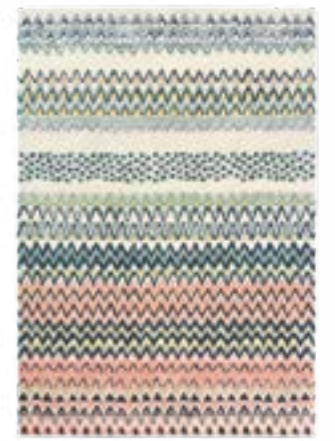

Saffron pink 160802