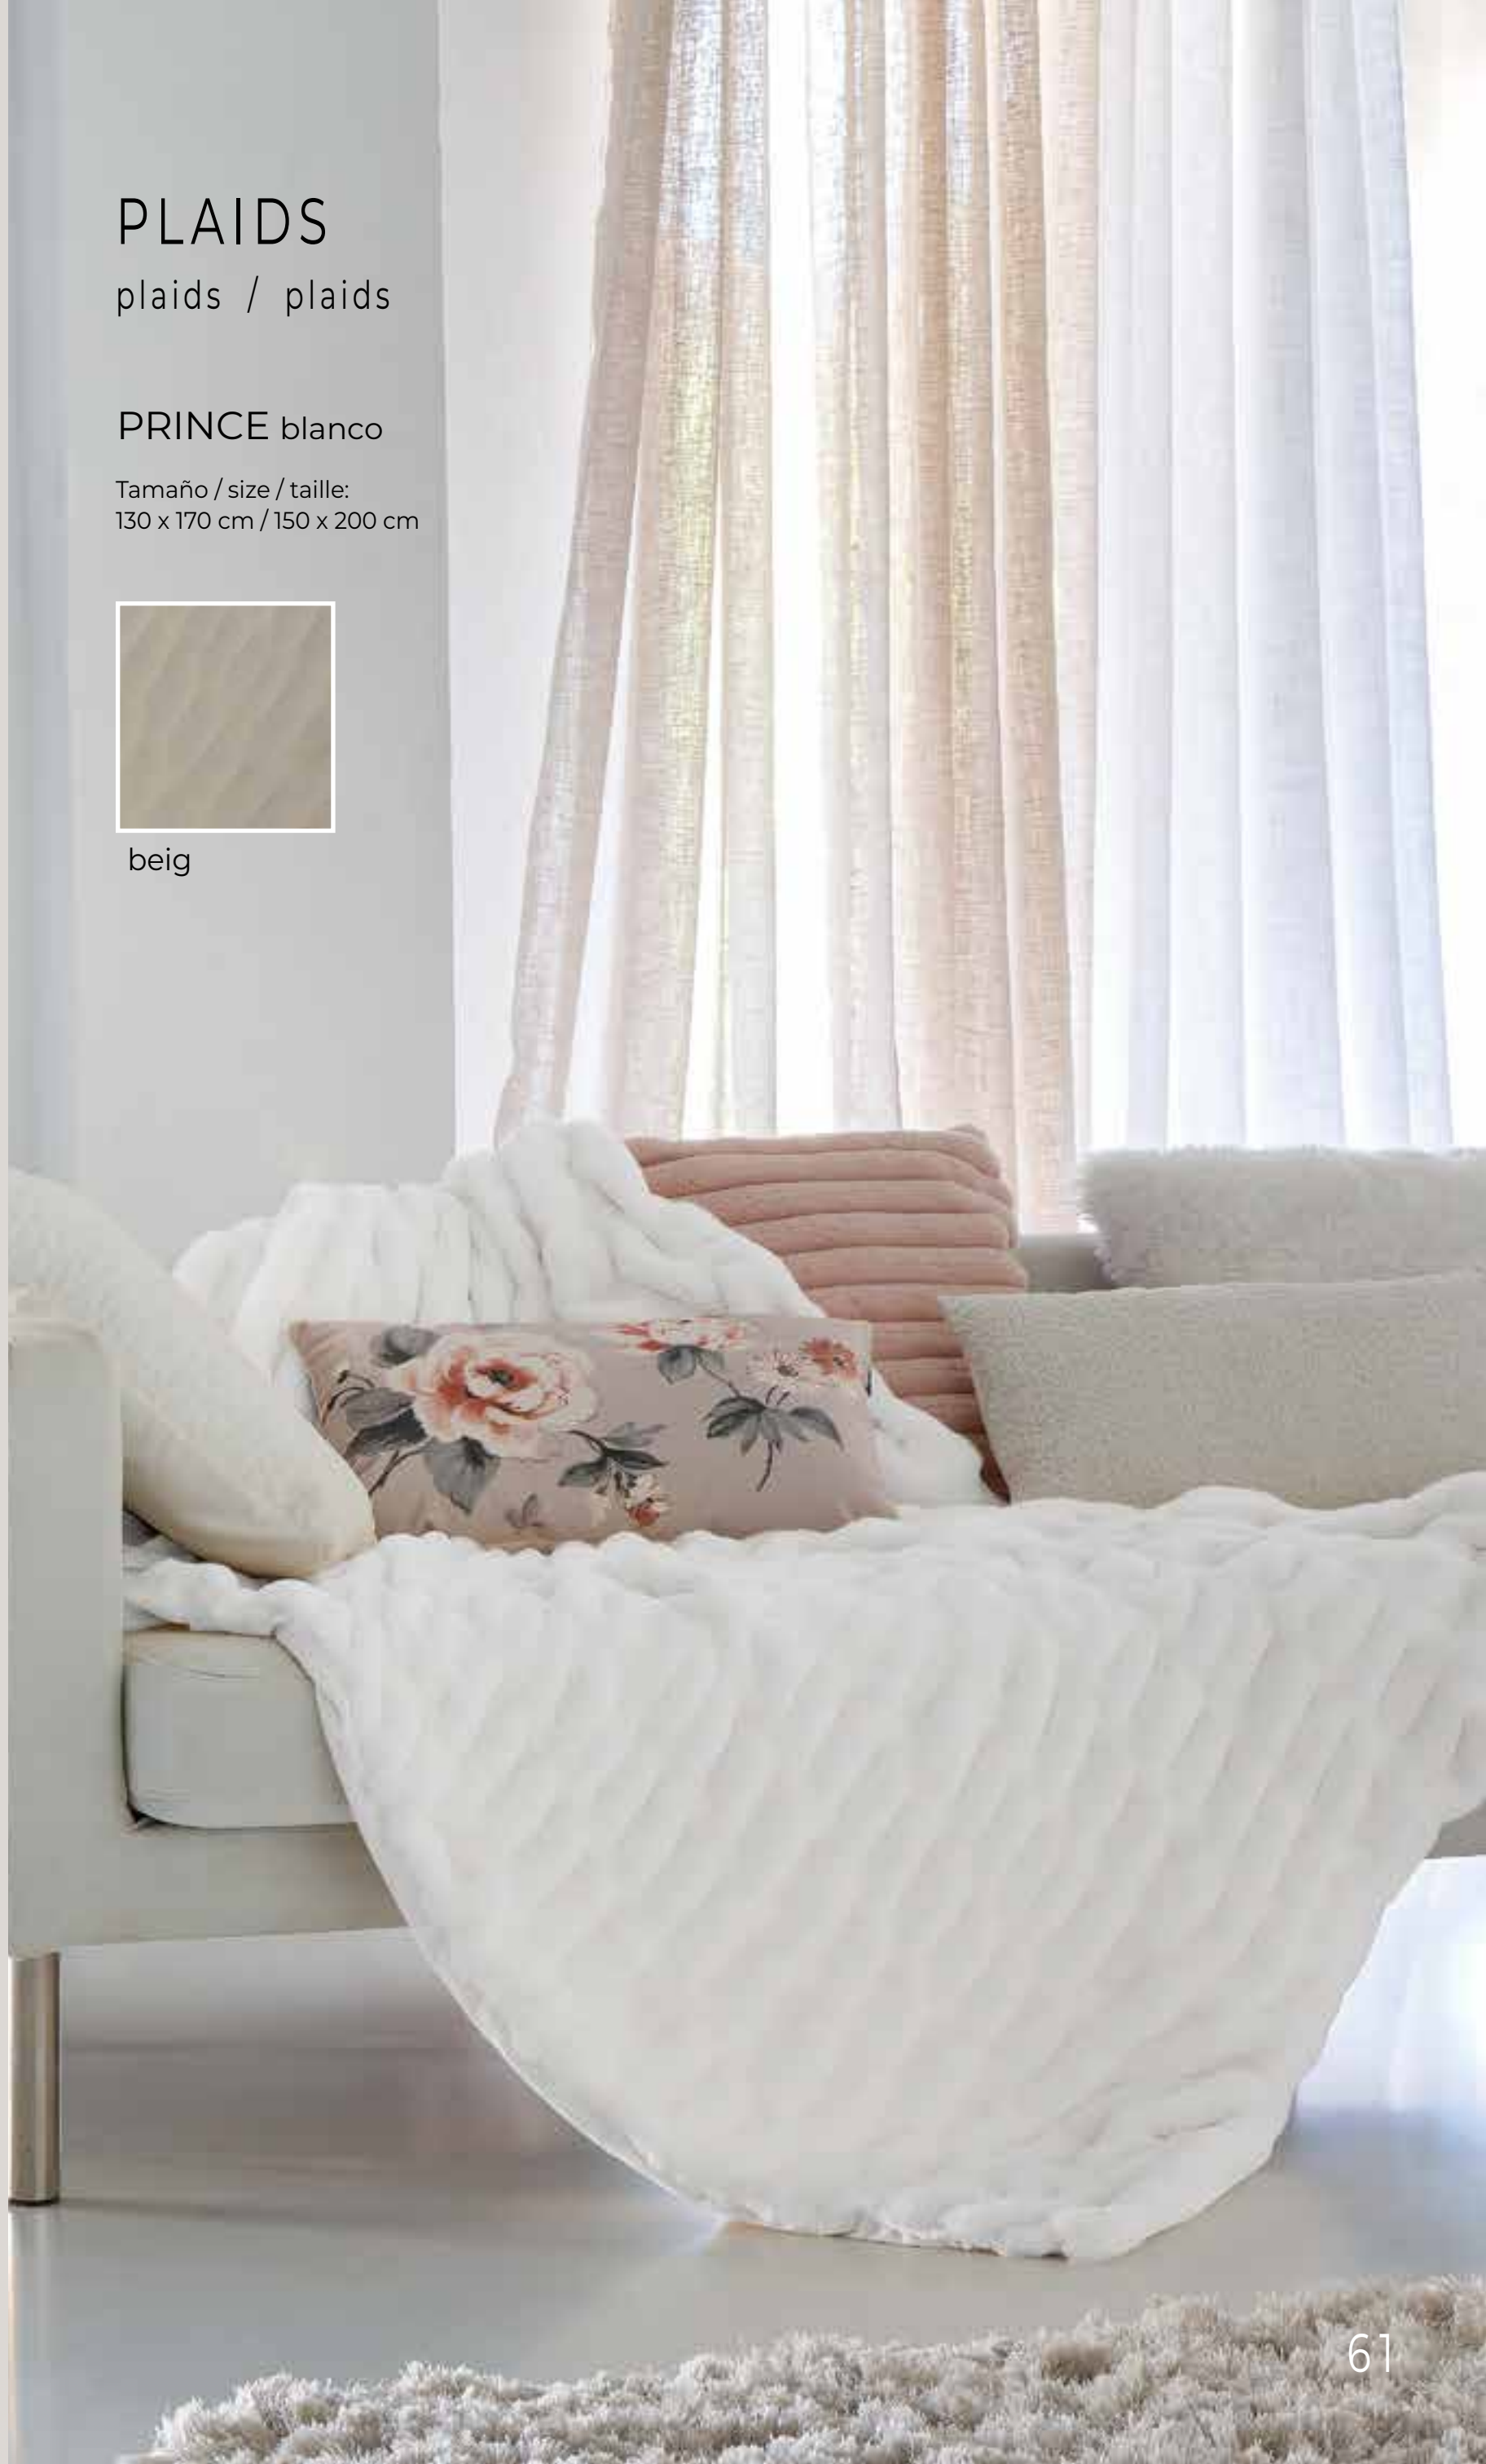

PLAIDS

plaids / plaids

PRINCE blanco

Tamaño / size / taille:
130 x 170 cm / 150 x 200 cm

El arte de
perfeccionar
cada detalle.

beig

FINLEY
verde

cobre